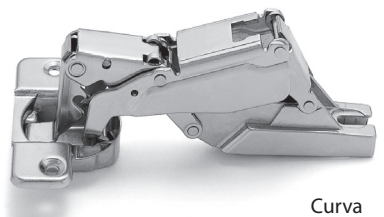

Curva Distância (K)										
		3	4	5	6	7						
Cobertura	11			0	2							
	10			0	2							
	9		0	2	4							
	8		2	4								
	7	2	4	6								
	6	4	6									
	5	4	6									
	4	6										
3	6									Calço