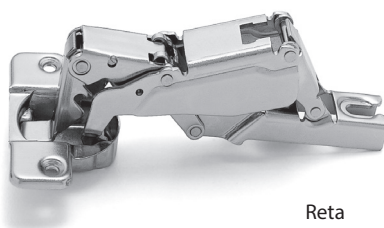

Dobradiça Série M Slide-On 175°

- Acabamento:** Aço niquelado
- Profundidade do caneco:** 11,3 mm
- Diâmetro do caneco:** 35 mm
- Abertura:** Ref. 175°
- Espessura da porta:** de 16 a 26 mm
- K:** de 3 a 7 mm
- Embalagem:** 50 ou 125 peças
- Observações:**
 - Acompanha dobradiça
 - Calço vendido separadamente

Código	Descrição	Embalagem
51MW150500000	Dobradiça MW15 175° Reta	125 peças
51MW1505000AB	Dobradiça MW15 175° Reta	50 peças
51MW150508000	Dobradiça MW15 175° Curva	125 peças
51MW1505080AB	Dobradiça MW15 175° Curva	50 peças