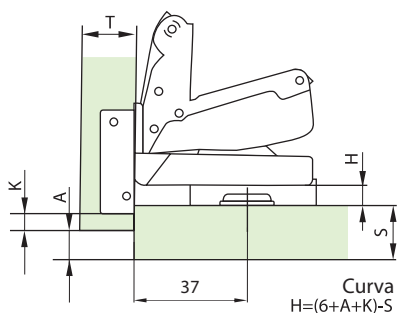

Dobradiça Série M Slide-On 175°

- Acabamento:** Aço niquelado
- Profundidade do caneco:** 11,3 mm
- Diâmetro do caneco:** 35 mm
- Abertura:** Ref. 175°
- Espessura da porta:** de 16 a 26 mm
- K:** de 3 a 7 mm
- Embalagem:** 50 ou 125 peças
- Observações:**
 - Acompanha dobradiça
 - Calço vendido separadamente

Código	Descrição	Embalagem
51MW150500000	Dobradiça MW15 175° Reta	125 peças
51MW1505000AB	Dobradiça MW15 175° Reta	50 peças
51MW150508000	Dobradiça MW15 175° Curva	125 peças
51MW1505080AB	Dobradiça MW15 175° Curva	50 peças

		Reta Distância (K)										
		3	4	5	6	7						
Cobertura	19			0	2							
	18			0	2							
	17		0	2	4							
	16		2	4								
	15	2	4	6								
	14	4	6									
	13	4	6									
	12	6										
11	6									Calço		