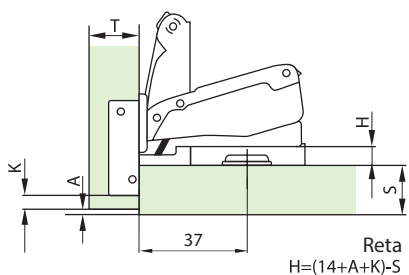

Dobradiça Série M Slide-On 175°

- Acabamento:** Aço niquelado
- Profundidade do caneco:** 11,3 mm
- Diâmetro do caneco:** 35 mm
- Abertura:** Ref. 175°
- Espessura da porta:** de 16 a 26 mm
- K:** de 3 a 7 mm
- Embalagem:** 50 ou 125 peças
- Observações:**
 - Acompanha dobradiça
 - Calço vendido separadamente

Código	Descrição	Embalagem
51MW150500000	Dobradiça MW15 175° Reta	125 peças
51MW1505000AB	Dobradiça MW15 175° Reta	50 peças
51MW150508000	Dobradiça MW15 175° Curva	125 peças
51MW1505080AB	Dobradiça MW15 175° Curva	50 peças

		Reta Distância (K)										
		3	4	5	6	7						
Cobertura	19			0	2							
	18			0	2							
	17		0	2	4							
	16		2	4								
	15	2	4	6								
	14	4	6									
	13	4	6									
	12	6										
11	6									Calço		