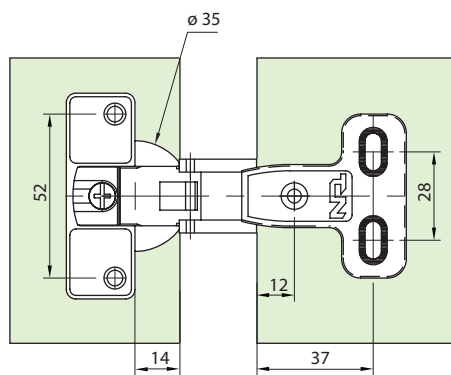

Descrição: Dobradiça de canto com abertura de 270°. Corpo da dobradiça em Zamak com sistema de travamento na posição fechada.

Acabamento: Aço niquelado

Diâmetro do caneco: 35 mm

Profundidade do caneco: 12,5 mm

Espessura da porta: 16 a 19 mm

Embalagem: 100 peças por caixa

Observações:

- Acompanha dobradiça

Código	Descrição	Embalagem
51MI15TN2519100	Dobradiça TN 270° Cobertura 19 mm	100/10

Dimensões para instalação

Cobertura 19 mm