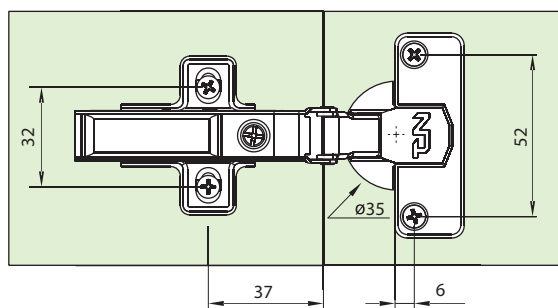

Dimensões para instalação