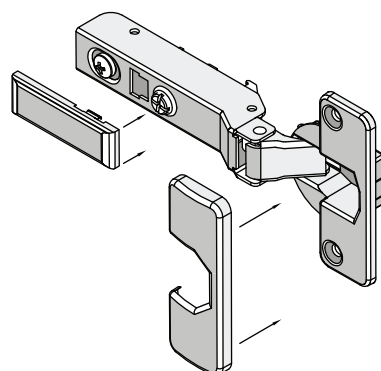

Dobradiça TN Click Slow Easy

Descrição: Dobradiça com amortecedor incorporado para fechamento suave de portas. Possui coberturas para corpo e caneco da dobradiça.

Acabamento: Aço niquelado

Diâmetro do caneco: 35 mm

Abertura: 105°

Espessura da porta: 16 a 26 mm

Embalagem: 100 unidades (10 cartuchos com 10 dobradiças)

Observações:

- Acompanha dobradiça
- Calço 0 mm (reta), calço 2 mm (curva e alta)
- Tampa para cobertura do corpo
- Tampa para cobertura do caneco
- Parafusos

Código	Descrição	Embalagem
51MX15TN1200B10	Dob. TN Click Slow Easy Reta Completa	100/10 peças
51MX15TN1208B10	Dob. TN Click Slow Easy Curva Completa	100/10 peças
51MX15TN1215B10	Dob. TN Click Slow Easy Alta Completa	100/10 peças

Dimensões para instalação

Coberturas encaixadas

Tabela Recobrimento / Folga

Dobradiça Reta		Dobradiça Curva		Dobradiça Alta	
K	R	K	R	K	Folga
3	13 mm	3	5 mm	3	3 mm
4	14 mm	4	6 mm	4	2 mm
5	15 mm	5	7 mm	5	1 mm
6	16 mm	6	8 mm	6	-