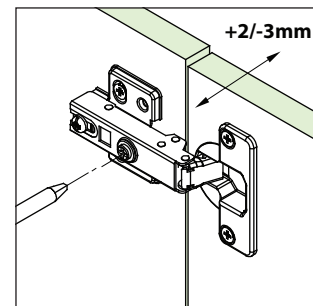

Acabamento: Aço níquelado

Caneco: 11,3 mm

Espessura da porta: 16 a 20 mm

Embalagem: Caixa master com 100 dobradiças

Observações:

- Acompanha dobradiça
- Calço 0 mm

Tabela Recobrimento / Folga mm (R/F)

K	Reta	Curva	Alta
3	14	6	4
4	15	7	3
5	16	8	2
6	17	9	1

Código	Descrição	Embalagem
51MS15XTN2200BF	Dobradiça TN MS Slow Reta Calço Fixo	100 peças
51MS15XTN2208BF	Dobradiça TN MS Slow Curva Calço Fixo	100 peças
51MS15XTN2215BF	Dobradiça TN MS Slow Alta Calço Fixo	100 peças

Regulagens

Alinhamento vertical

Folga horizontal

Cobertura lateral