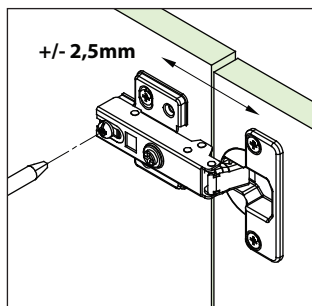

Folga horizontal