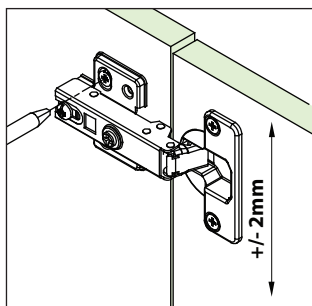

Regulagens

Alinhamento vertical