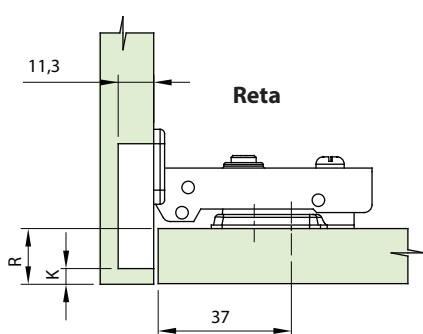

Dobradiça TN MS Slow Calço Fixo

Descrição: Dobradiça com sistema de amortecedor incorporado para fechamento suave das portas. Sistema de montagem com calço fixo que permite regulagem e possibilidade de dupla fixação.

Acabamento: Aço níquelado

Caneco: 11,3 mm

Espessura da porta: 16 a 20 mm

Embalagem: Caixa master com 100 dobradiças

Observações:

- Acompanha dobradiça
- Calço 0 mm

Tabela Recobrimento / Folga mm (R/F)

K	Reta	Curva	Alta
3	14	6	4
4	15	7	3
5	16	8	2
6	17	9	1

Código	Descrição	Embalagem
51MS15XTN2200BF	Dobradiça TN MS Slow Reta Calço Fixo	100 peças
51MS15XTN2208BF	Dobradiça TN MS Slow Curva Calço Fixo	100 peças
51MS15XTN2215BF	Dobradiça TN MS Slow Alta Calço Fixo	100 peças

Regulagens

Alinhamento vertical

Folga horizontal

Cobertura lateral