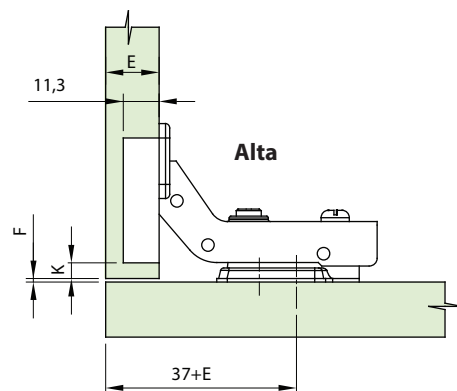

Dobradiça TN MS Slow Calço Fixo

Descrição: Dobradiça com sistema de amortecedor incorporado para fechamento suave das portas. Sistema de montagem com calço fixo que permite regulagem e possibilidade de dupla fixação.

Acabamento: Aço níquelado

Caneco: 11,3 mm

Espessura da porta: 16 a 20 mm

Embalagem: Caixa master com 100 dobradiças

Observações:

- Acompanha dobradiça
- Calço 0 mm

Tabela Recobrimento / Folga mm (R/F)

K	Reta	Curva	Alta
3	14	6	4
4	15	7	3
5	16	8	2
6	17	9	1

Código	Descrição	Embalagem
51MS15XTN2200BF	Dobradiça TN MS Slow Reta Calço Fixo	100 peças
51MS15XTN2208BF	Dobradiça TN MS Slow Curva Calço Fixo	100 peças
51MS15XTN2215BF	Dobradiça TN MS Slow Alta Calço Fixo	100 peças

Regulagens

Alinhamento vertical

Folga horizontal

Cobertura lateral