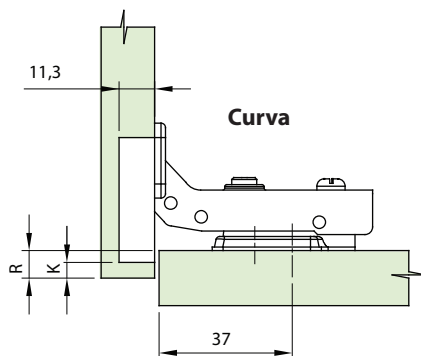

Dobradiça TN MS Slow Calço Fixo

Descrição: Dobradiça com sistema de amortecedor incorporado para fechamento suave das portas. Sistema de montagem com calço fixo que permite regulagem e possibilidade de dupla fixação.

Acabamento: Aço níquelado

Caneco: 11,3 mm

Espessura da porta: 16 a 20 mm

Embalagem: Caixa master com 100 dobradiças

Observações:

- Acompanha dobradiça
- Calço 0 mm

Tabela Recobrimento / Folga mm (R/F)

K	Reta	Curva	Alta
3	14	6	4
4	15	7	3
5	16	8	2
6	17	9	1

Código	Descrição	Embalagem
51MS15XTN2200BF	Dobradiça TN MS Slow Reta Calço Fixo	100 peças
51MS15XTN2208BF	Dobradiça TN MS Slow Curva Calço Fixo	100 peças
51MS15XTN2215BF	Dobradiça TN MS Slow Alta Calço Fixo	100 peças

Regulagens

Alinhamento vertical

Folga horizontal

Cobertura lateral