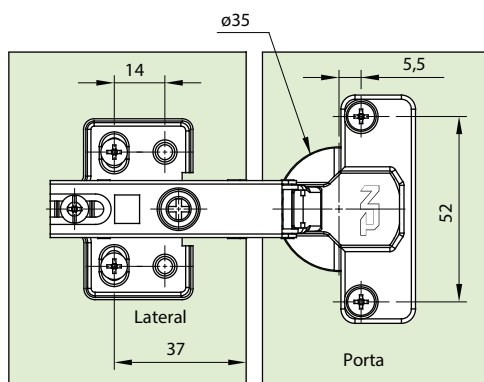

Dobradiça TN MS Slow Calço Fixo

Descrição: Dobradiça com sistema de amortecedor incorporado para fechamento suave das portas. Sistema de montagem com calço fixo que permite regulagem e possibilidade de dupla fixação.

Acabamento: Aço níquelado

Caneco: 11,3 mm

Espessura da porta: 16 a 20 mm

Embalagem: Caixa master com 100 dobradiças

Observações:

- Acompanha dobradiça
- Calço 0 mm

Tabela Recobrimento / Folga mm (R/F)

K	Reta	Curva	Alta
3	14	6	4
4	15	7	3
5	16	8	2
6	17	9	1

Código	Descrição	Embalagem
51MS15XTN2200BF	Dobradiça TN MS Slow Reta Calço Fixo	100 peças
51MS15XTN2208BF	Dobradiça TN MS Slow Curva Calço Fixo	100 peças
51MS15XTN2215BF	Dobradiça TN MS Slow Alta Calço Fixo	100 peças

Regulagens

Alinhamento vertical

Folga horizontal

Cobertura lateral