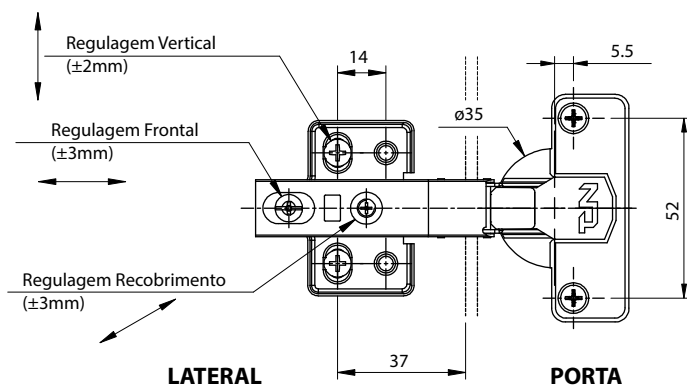

# Dobradiça TN MS Slow Inox Calço Fixo

**Descrição:** Dobradiça em aço inox com amortecedor incorporado para fechamento suave das portas e sistema de montagem com calço fixo. Permite regulagem e possibilidade de dupla fixação com 4 parafusos no calço

**Caneco:**  $\phi 3,5 \times 11,3\text{mm}$

**Abertura:** 105°

**K:** 3 a 6mm

**Espessura da porta:** 15 a 20mm

**Fixação:** Parafusos em aço inox

**Observações:** Fornecida completa com parafusos  $\phi 4 \times 16\text{mm}$

LANÇAMENTO

Código	Descrição	Embalagem
51MS15XTNSS00CF	Dob. TN MS Slow Inox Reta Calço Fixo	200/10 peças
51MS15XTNSS08CF	Dob. TN MS Slow Inox Curva Calço Fixo	200/10 peças
51MS15XTNSS15CF	Dob. TN MS Slow Inox Alta Calço Fixo	200/10 peças

## Dimensões para instalação

Tabela Recobrimento / Folga mm (R/F)

K	Reta	Curva	Alta
3	13	5,5	-
4	14	6,5	1
5	15	7,5	2
6	16	8,5	3