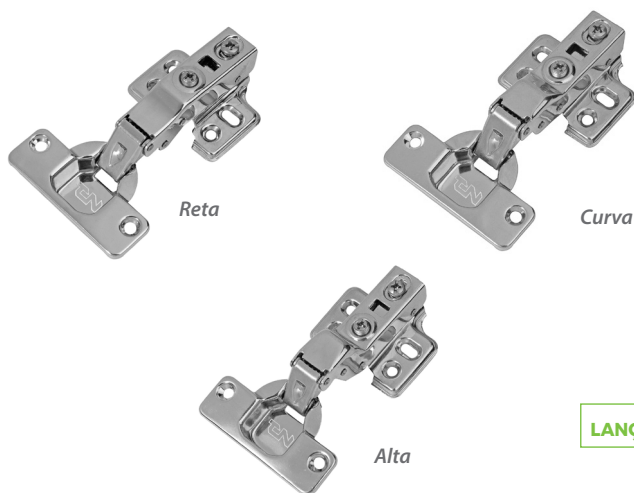

# Dobradiça TN MS Slow Inox Calço Fixo

**Descrição:** Dobradiça em aço inox com amortecedor incorporado para fechamento suave das portas e sistema de montagem com calço fixo. Permite regulagem e possibilidade de dupla fixação com 4 parafusos no calço

**Caneco:**  $\phi 3,5 \times 11,3\text{mm}$

**Abertura:** 105°

**K:** 3 a 6mm

**Espessura da porta:** 15 a 20mm

**Fixação:** Parafusos em aço inox

**Observações:** Fornecida completa com parafusos  $\phi 4 \times 16\text{mm}$

LANÇAMENTO

Código	Descrição	Embalagem
51MS15XTNSS00CF	Dob. TN MS Slow Inox Reta Calço Fixo	200/10 peças
51MS15XTNSS08CF	Dob. TN MS Slow Inox Curva Calço Fixo	200/10 peças
51MS15XTNSS15CF	Dob. TN MS Slow Inox Alta Calço Fixo	200/10 peças