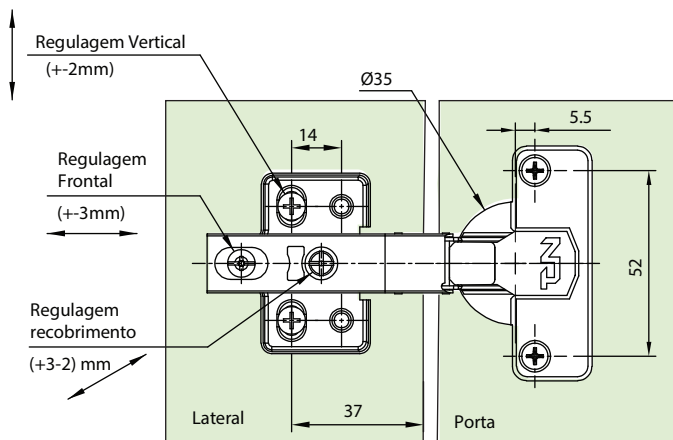

Dobradiça TN MS Slow Calço Fixo Caneco 9,8

Descrição: Dobradiça com amortecedor incorporado para fechamento suave das portas e sistema de montagem com calço fixo que permite regulagem e possibilidade de dupla fixação com 4 parafusos no calço.

Acabamento: Aço niquelado.

Profundidade do caneco: 9,8 mm

Diâmetro do caneco: 35 mm

Espessura da porta: 12 a 18 mm

Embalagem: Caixa master com 200/10 conjuntos

Código	Descrição	Embalagem
51MS15XTN4900BF	Dobradiça TN MS Slow Reta Calço Fixo Caneco 9,8	200/10 conj.
51MS15XTN4908BF	Dobradiça TN MS Slow Curva Calço Fixo Caneco 9,8	200/10 conj.
51MS15XTN4915BF	Dobradiça TN MS Slow Alta Calço Fixo Caneco 9,8	200/10 conj.

Dimensões para instalação

Tabela Recobrimento / Folga mm (R/F)

K	Reta	Curva	Alta
3	12	4	5
4	13	5	4
5	14	6	3
6	15	7	2