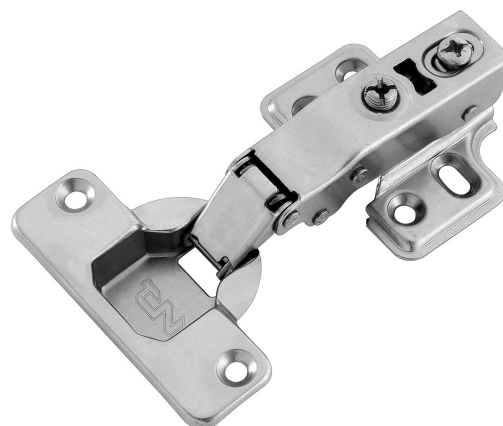

Dobradiça TN MS Slow Calço Fixo Caneco 9,8

Descrição: Dobradiça com amortecedor incorporado para fechamento suave das portas e sistema de montagem com calço fixo que permite regulagem e possibilidade de dupla fixação com 4 parafusos no calço.

Acabamento: Aço niquelado.

Profundidade do caneco: 9,8 mm

Diâmetro do caneco: 35 mm

Espessura da porta: 12 a 18 mm

Embalagem: Caixa master com 200/10 conjuntos

Código	Descrição	Embalagem
51MS15XTN4900BF	Dobradiça TN MS Slow Reta Calço Fixo Caneco 9,8	200/10 conj.
51MS15XTN4908BF	Dobradiça TN MS Slow Curva Calço Fixo Caneco 9,8	200/10 conj.
51MS15XTN4915BF	Dobradiça TN MS Slow Alta Calço Fixo Caneco 9,8	200/10 conj.