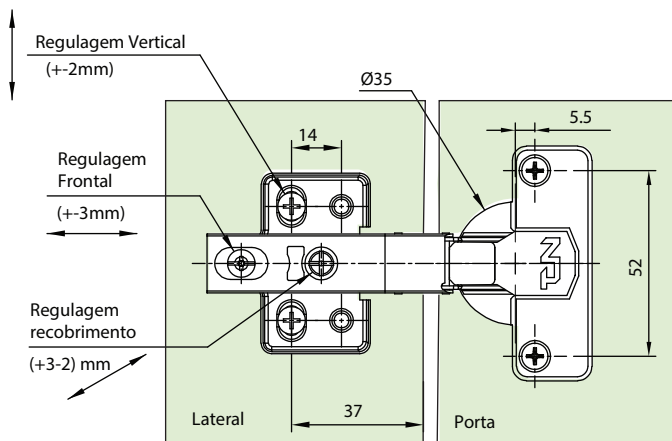

Dobradiça TN MS Slow Calço Fixo Caneco Raso

Descrição: Dobradiça com amortecedor incorporado para fechamento suave das portas e sistema de montagem com calço fixo que permite regulagem e possibilidade de dupla fixação com 4 parafusos no calço.

Acabamento: Aço niquelado.

Profundidade do caneco: 9,8 mm

Diâmetro do caneco: 35 mm

Espessura da porta: 12 a 18 mm

Embalagem: Caixa master com 200/10 conjuntos

Código	Descrição	Embalagem
51MS15XTN4900BF	Dobradiça TN MS Slow Reta Calço Fixo Caneco Raso	200/10 conj.
51MS15XTN4908BF	Dobradiça TN MS Slow Curva Calço Fixo Caneco Raso	200/10 conj.
51MS15XTN4915BF	Dobradiça TN MS Slow Alta Calço Fixo Caneco Raso	200/10 conj.

Dimensões para instalação

Tabela Recobrimento / Folga mm (R/F)

K	Reta	Curva	Alta
3	12	4	5
4	13	5	4
5	14	6	3
6	15	7	2