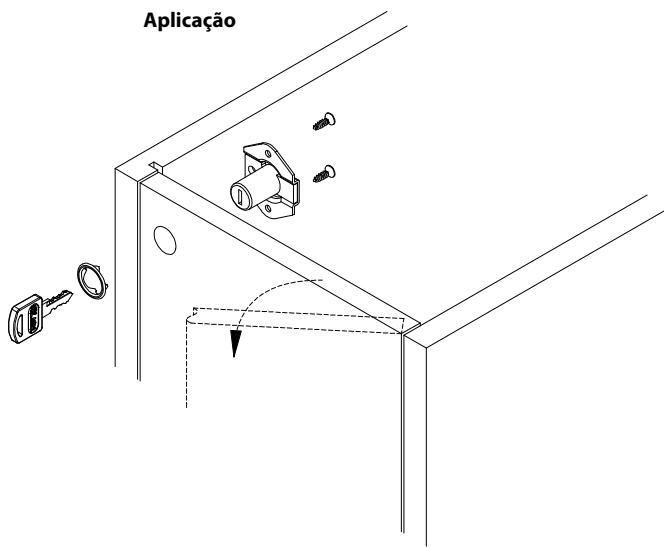

Fechadura para Armário Vertical 22mm

Material: Aço/Zamak/Plástico
Acabamento: Niquelado
Tipo de chave: Fixa com acabamento plástico polido
Rotação da chave: 180°

Código	Descrição	Embalagem
0088.871221	Fechadura para Armário Vertical 22mm	200/20 peças
0088.871221KA	Fechadura KA para Armário Vertical 22mm	200/20 peças

Posição aberta

Posição travada

Furação.