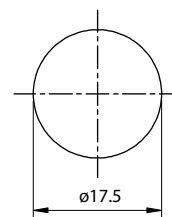

Fechadura para Armário Vertical 22mm

Material: Aço/Zamak/Plástico
Acabamento: Niquelado
Tipo de chave: Fixa com acabamento plástico polido
Rotação da chave: 180°

Código	Descrição	Embalagem
0088.871221	Fechadura para Armário Vertical 22mm	200/20 peças
0088.871221KA	Fechadura KA para Armário Vertical 22mm	200/20 peças

Posição aberta

Posição travada

Furação.