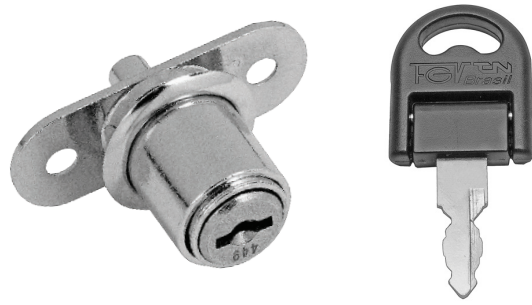

# Fechadura Cilindro de Pressão para Porta de Correr 8x11 mm

**Material:** Aço/Zamak/Plástico  
**Acabamento:** Niquelado  
**Tipo de chave:** Escamoteável com acabamento plástico polido  
**Rotação da chave:** 60°

Código	Descrição	Embalagem
0088.421002	Fechadura Cilindro de Pressão Porta de Correr 8x11 mm	250/25 peças

**Aplicação**

**Detalhe da montagem**

**Posição aberta**