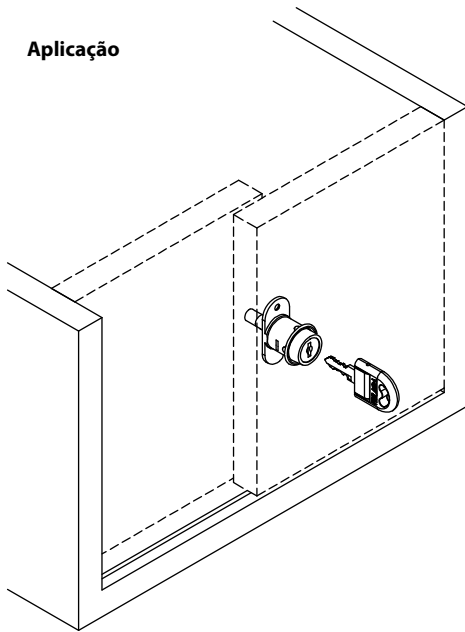

# Fechadura Cilindro de Pressão para Porta de Correr 8x11 mm

**Material:** Aço/Zamak/Plástico  
**Acabamento:** Niquelado  
**Tipo de chave:** Escamoteável com acabamento plástico polido  
**Rotação da chave:** 60°

Código	Descrição	Embalagem
0088.421002	Fechadura Cilindro de Pressão Porta de Correr 8x11 mm	250/25 peças

**Aplicação**

**Detalhe da montagem**

**Posição aberta**