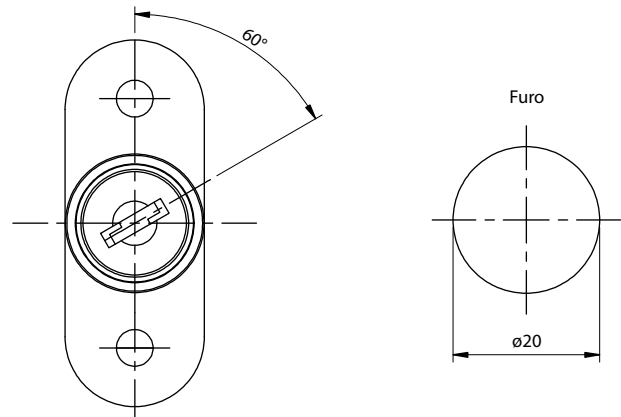

# Fechadura Cilindro de Pressão para Porta de Correr 8x11 mm

**Material:** Aço/Zamak/Plástico  
**Acabamento:** Niquelado  
**Tipo de chave:** Escamoteável com acabamento plástico polido  
**Rotação da chave:** 60°

Código	Descrição	Embalagem
0088.421002	Fechadura Cilindro de Pressão Porta de Correr 8x11 mm	250/25 peças

**Aplicação**

**Detalhe da montagem**

**Posição aberta**