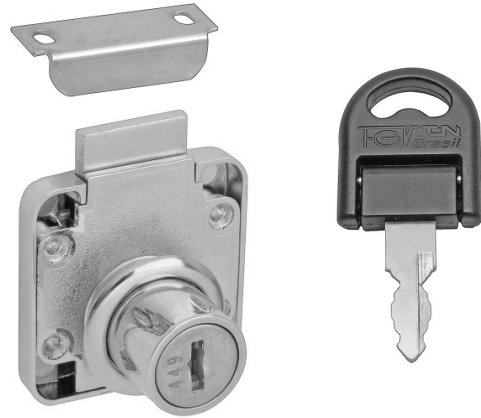

Fechadura de Sobrepor para Gaveta 19x22mm

Material: Aço/Zamak/Plástico
Acabamento: Niquelado
Tipo de chave: Escamoteável com acabamento plástico polido
Rotação da chave: 180°

Código	Descrição	Embalagem
0088.860222	Fechadura de Sobrepor pra Gaveta 19x22	200/20 peças

Aplicação

Detalhe da montagem

Posição travada

Furação

Posição aberta