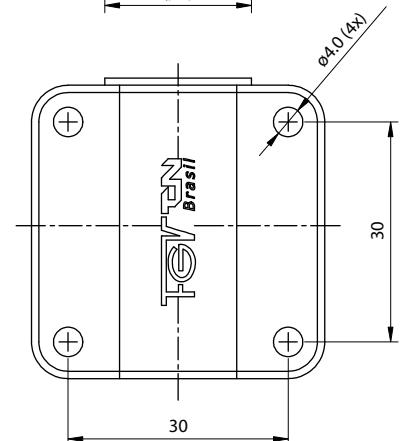

Fechadura de Sobrepor para Gaveta 19x22mm

Material: Aço/Zamak/Plástico
Acabamento: Niquelado
Tipo de chave: Escamoteável com acabamento plástico polido
Rotação da chave: 180°

Código	Descrição	Embalagem
0088.860222	Fechadura de Sobrepor pra Gaveta 19x22	200/20 peças

Aplicação

Detalhe da montagem

Posição travada

Furação

Posição aberta