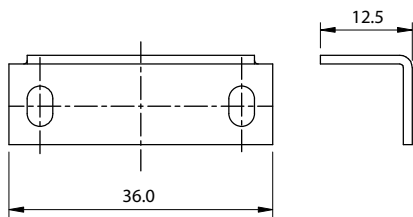

Fechadura de Sobrepor para Gaveta 19x22mm

Material: Aço/Zamak/Plástico
Acabamento: Niquelado
Tipo de chave: Escamoteável com acabamento plástico polido
Rotação da chave: 180°

Código	Descrição	Embalagem
0088.860222	Fechadura de Sobrepor pra Gaveta 19x22	200/20 peças

Aplicação

Detalhe da montagem

Posição travada

Furação

Posição aberta