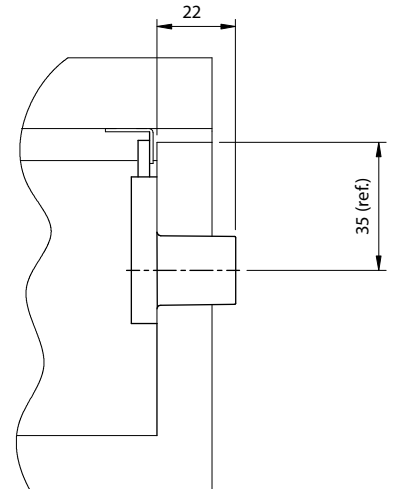

Fechadura de Sobrepor para Gaveta 19x22mm

Material: Aço/Zamak/Plástico
Acabamento: Niquelado
Tipo de chave: Escamoteável com acabamento plástico polido
Rotação da chave: 180°

Código	Descrição	Embalagem
0088.860222	Fechadura de Sobrepor pra Gaveta 19x22	200/20 peças

Aplicação

Detalhe da montagem

Posição travada

Furação

Posição aberta