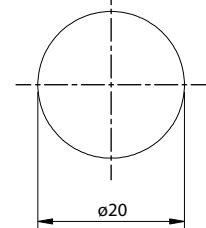

Fechadura de Sobrepor para Gaveta 19x22mm

Material: Aço/Zamak/Plástico
Acabamento: Niquelado
Tipo de chave: Escamoteável com acabamento plástico polido
Rotação da chave: 180°

Código	Descrição	Embalagem
0088.860222	Fechadura de Sobrepor pra Gaveta 19x22	200/20 peças

Aplicação

Detalhe da montagem

Posição travada

Furação

Posição aberta