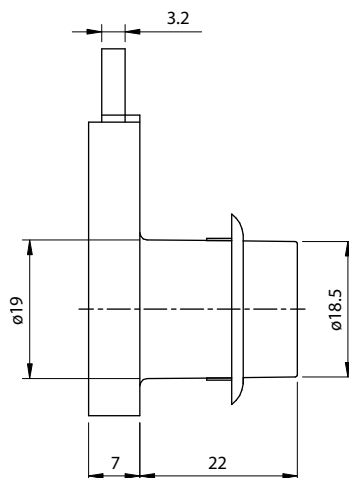

Fechadura de Sobrepor para Gaveta 19x22mm

Material: Aço/Zamak/Plástico
Acabamento: Niquelado
Tipo de chave: Escamoteável com acabamento plástico polido
Rotação da chave: 180°

Código	Descrição	Embalagem
0088.860222	Fechadura de Sobrepor pra Gaveta 19x22	200/20 peças

Aplicação

Detalhe da montagem

Posição travada

Furação

Posição aberta