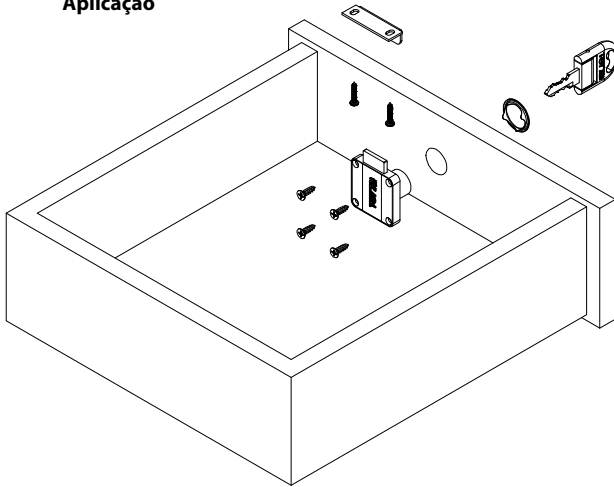

Fechadura de Sobrepor para Gaveta 19x22mm

Material: Aço/Zamak/Plástico
Acabamento: Niquelado
Tipo de chave: Escamoteável com acabamento plástico polido
Rotação da chave: 180°

Código	Descrição	Embalagem
0088.860222	Fechadura de Sobrepor pra Gaveta 19x22	200/20 peças

Aplicação

Detalhe da montagem

Posição travada

Furação

Posição aberta