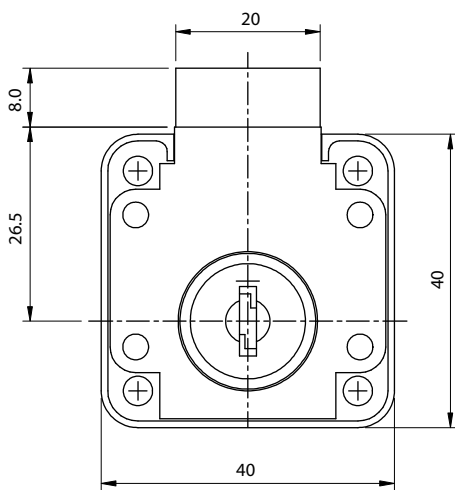

Fechadura de Sobrepor para Gaveta 19x22mm

Material: Aço/Zamak/Plástico
Acabamento: Niquelado
Tipo de chave: Escamoteável com acabamento plástico polido
Rotação da chave: 180°

Código	Descrição	Embalagem
0088.860222	Fechadura de Sobrepor pra Gaveta 19x22	200/20 peças

Aplicação

Detalhe da montagem

Posição travada

Furação

Posição aberta