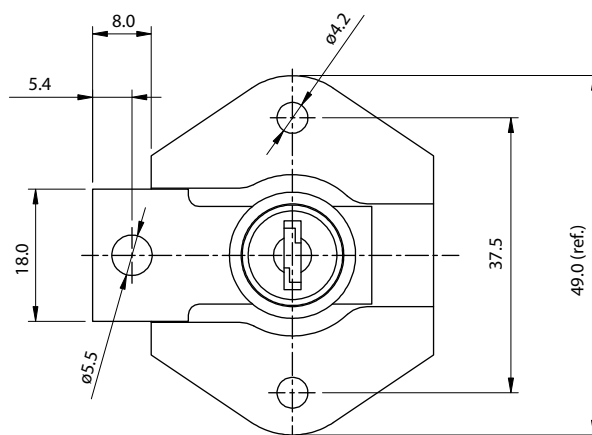

Fechadura para Armário Vertical 32mm

Material: Aço/Zamak/Plástico
Acabamento: Niquelado
Tipo de chave: Fixa com acabamento plástico polido
Rotação da chave: 180°

Código	Descrição	Embalagem
0088.871231	Fechadura para Armário Vertical 32mm	200/20 peças
0088.871231KA	Fechadura KA para Armário Vertical 32mm	200/20 peças

Aplicação

Detalhe da montagem

Posição aberta

Posição travada