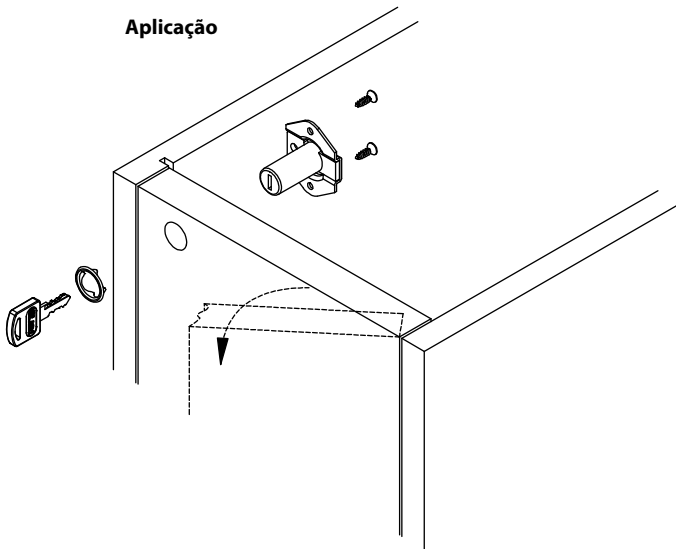

Fechadura para Armário Vertical 32mm

Material: Aço/Zamak/Plástico
Acabamento: Niquelado
Tipo de chave: Fixa com acabamento plástico polido
Rotação da chave: 180°

Código	Descrição	Embalagem
0088.871231	Fechadura para Armário Vertical 32mm	200/20 peças
0088.871231KA	Fechadura KA para Armário Vertical 32mm	200/20 peças

Aplicação

Detalhe da montagem

Posição aberta

Posição travada