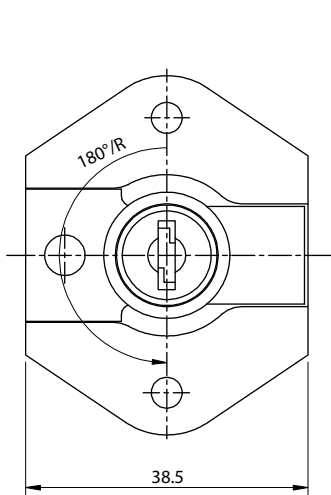

Fechadura para Armário Vertical 32mm

Material: Aço/Zamak/Plástico
Acabamento: Niquelado
Tipo de chave: Fixa com acabamento plástico polido
Rotação da chave: 180°

Código	Descrição	Embalagem
0088.871231	Fechadura para Armário Vertical 32mm	200/20 peças
0088.871231KA	Fechadura KA para Armário Vertical 32mm	200/20 peças

Aplicação

Detalhe da montagem

Posição aberta

Posição travada