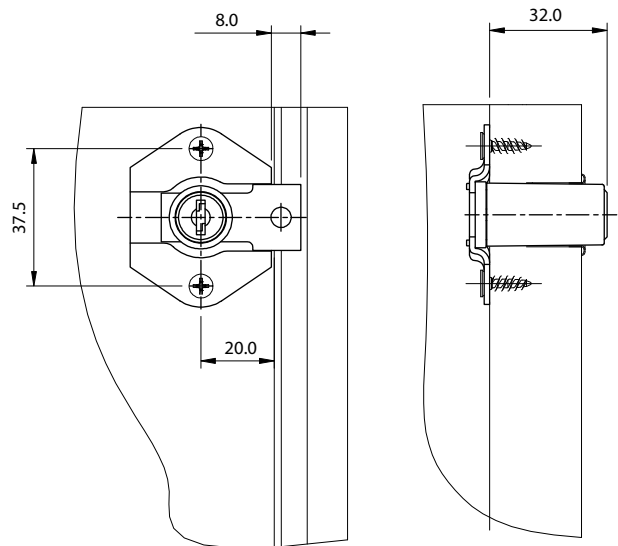

Fechadura para Armário Vertical 32mm

Material: Aço/Zamak/Plástico
Acabamento: Niquelado
Tipo de chave: Fixa com acabamento plástico polido
Rotação da chave: 180°

Código	Descrição	Embalagem
0088.871231	Fechadura para Armário Vertical 32mm	200/20 peças
0088.871231KA	Fechadura KA para Armário Vertical 32mm	200/20 peças

Aplicação

Detalhe da montagem

Posição aberta

Posição travada