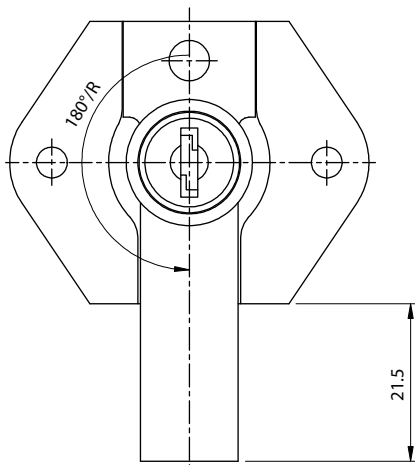

Fechadura para Gaveta 22x17mm Lingueta Longa

Material: Aço/Zamak/Plástico
Acabamento: Niquelado
Tipo de chave: Fixa com acabamento plástico polido
Rotação da chave: 180°

Aplicação

Código	Descrição	Embalagem
0088.861221LL	Fechadura para Gav. 22x17mm Lingueta Longa	200/20 peças

Detalhe da montagem

Posição aberta

Posição travada

Furação