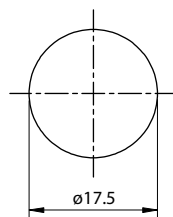

Fechadura para Gaveta 22x17mm Lingueta Longa

Material: Aço/Zamak/Plástico
Acabamento: Niquelado
Tipo de chave: Fixa com acabamento plástico polido
Rotação da chave: 180°

Aplicação

Código	Descrição	Embalagem
0088.861221LL	Fechadura para Gav. 22x17mm Lingueta Longa	200/20 peças

Detalhe da montagem

Posição aberta

Posição travada

Furação