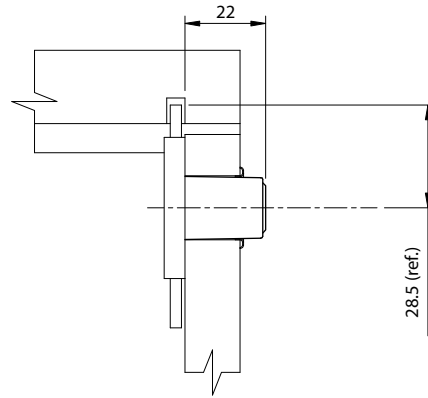

Fechadura para Gaveta 22x17mm Lingueta Longa

Material: Aço/Zamak/Plástico
Acabamento: Niquelado
Tipo de chave: Fixa com acabamento plástico polido
Rotação da chave: 180°

Aplicação

Código	Descrição	Embalagem
0088.861221LL	Fechadura para Gav. 22x17mm Lingueta Longa	200/20 peças

Detalhe da montagem

Posição aberta

Posição travada

Furação