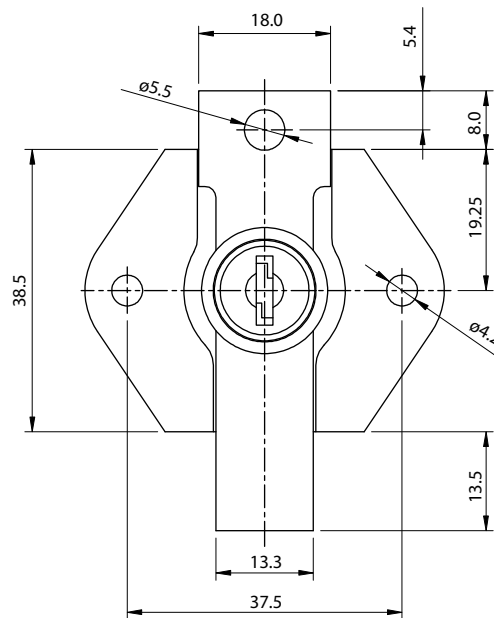

Fechadura para Gaveta 22x17mm Lingueta Longa

Material: Aço/Zamak/Plástico
Acabamento: Niquelado
Tipo de chave: Fixa com acabamento plástico polido
Rotação da chave: 180°

Aplicação

Código	Descrição	Embalagem
0088.861221LL	Fechadura para Gav. 22x17mm Lingueta Longa	200/20 peças

Detalhe da montagem

Posição aberta

Posição travada

Furação