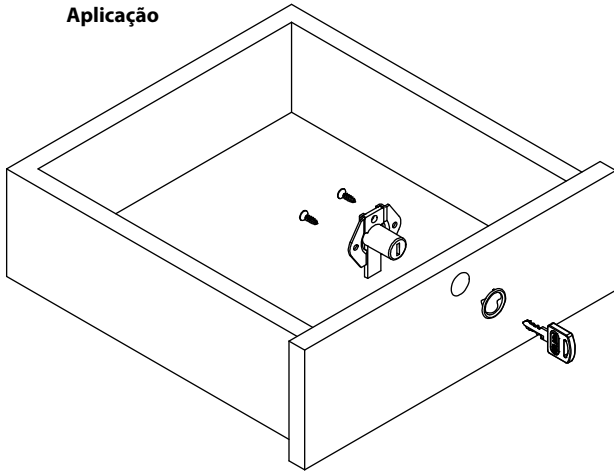

Fechadura para Gaveta 22x17mm Lingueta Longa

Material: Aço/Zamak/Plástico
Acabamento: Niquelado
Tipo de chave: Fixa com acabamento plástico polido
Rotação da chave: 180°

Aplicação

Código	Descrição	Embalagem
0088.861221LL	Fechadura para Gav. 22x17mm Lingueta Longa	200/20 peças

Detalhe da montagem

Posição aberta

Posição travada

Furação