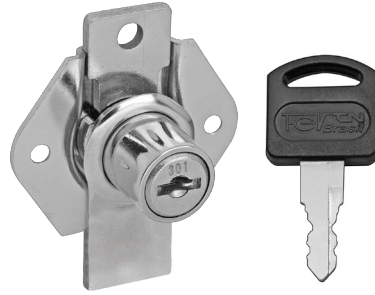

Fechadura para Gaveta 22x17mm Lingueta Longa

Material: Aço/Zamak/Plástico
Acabamento: Niquelado
Tipo de chave: Fixa com acabamento plástico polido
Rotação da chave: 180°

Aplicação

Código	Descrição	Embalagem
0088.861221LL	Fechadura para Gav. 22x17mm Lingueta Longa	200/20 peças

Detalhe da montagem

Posição aberta

Posição travada

Furação