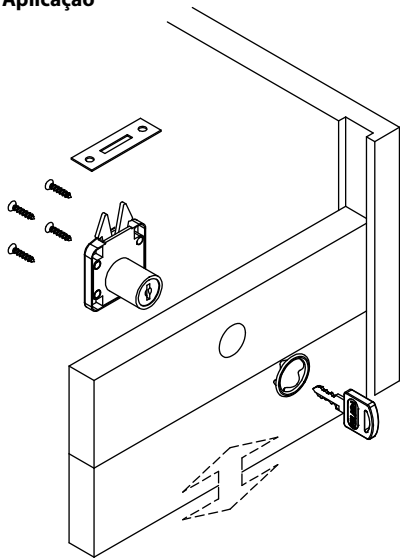

# Fechadura para Porta de Correr

**Material:** Aço/Zamak/Plástico  
**Acabamento:** Niquelado  
**Tipo de chave:** Fixa com acabamento plástico polido  
**Rotação da chave:** 60°

## Aplicação

Código	Descrição	Embalagem
0088.202001	Fechadura para Porta de Correr	200/20 peças

## Detalhe da montagem

Posição aberta

Posição travada

Posição travada

Posição aberta