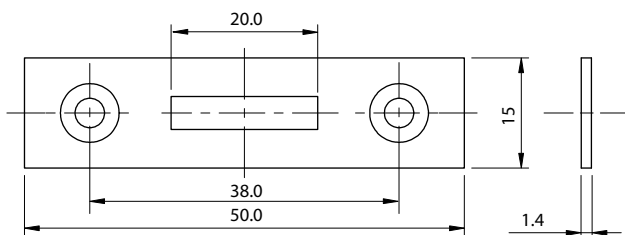

# Fechadura para Porta de Correr

**Material:** Aço/Zamak/Plástico  
**Acabamento:** Niquelado  
**Tipo de chave:** Fixa com acabamento plástico polido  
**Rotação da chave:** 60°

## Aplicação

Código	Descrição	Embalagem
0088.202001	Fechadura para Porta de Correr	200/20 peças

## Detalhe da montagem

Posição aberta

Posição travada

Posição travada

Posição aberta