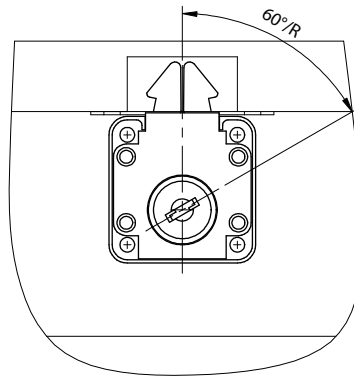

# Fechadura para Porta de Correr

**Material:** Aço/Zamak/Plástico  
**Acabamento:** Niquelado  
**Tipo de chave:** Fixa com acabamento plástico polido  
**Rotação da chave:** 60°

## Aplicação

Código	Descrição	Embalagem
0088.202001	Fechadura para Porta de Correr	200/20 peças

## Detalhe da montagem

Posição aberta

Posição travada

Posição travada

Posição aberta