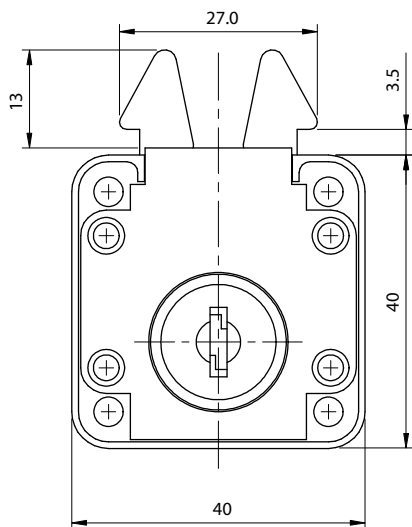

# Fechadura para Porta de Correr

**Material:** Aço/Zamak/Plástico  
**Acabamento:** Niquelado  
**Tipo de chave:** Fixa com acabamento plástico polido  
**Rotação da chave:** 60°

## Aplicação

Código	Descrição	Embalagem
0088.202001	Fechadura para Porta de Correr	200/20 peças

## Detalhe da montagem

Posição aberta

Posição travada

Posição travada

Posição aberta