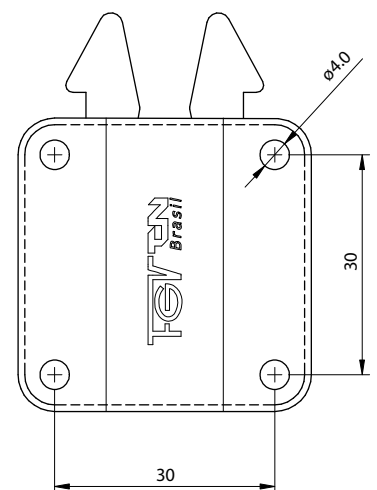

## Aplicação

Código	Descrição	Embalagem
0088.202001	Fechadura para Porta de Correr	200/20 peças

## Detalhe da montagem

Posição aberta

Posição travada

Posição travada

Posição aberta