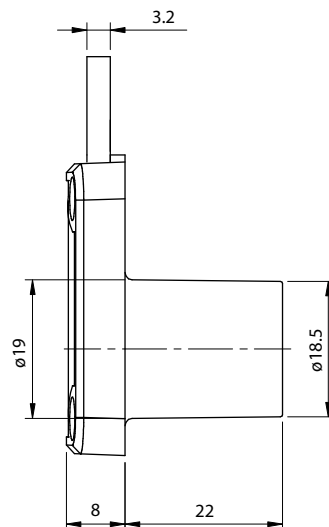

# Fechadura para Porta de Correr

**Material:** Aço/Zamak/Plástico  
**Acabamento:** Niquelado  
**Tipo de chave:** Fixa com acabamento plástico polido  
**Rotação da chave:** 60°

## Aplicação

Código	Descrição	Embalagem
0088.202001	Fechadura para Porta de Correr	200/20 peças

## Detalhe da montagem

Posição aberta

Posição travada

Posição travada

Posição aberta