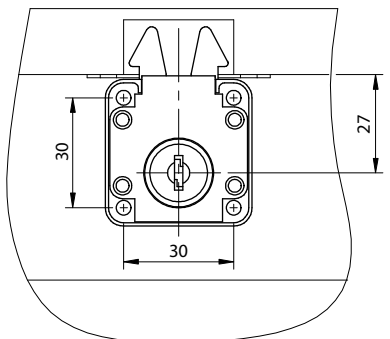

## Aplicação

Código	Descrição	Embalagem
0088.202001	Fechadura para Porta de Correr	200/20 peças

## Detalhe da montagem

Posição aberta

Posição travada

Posição travada

Posição aberta