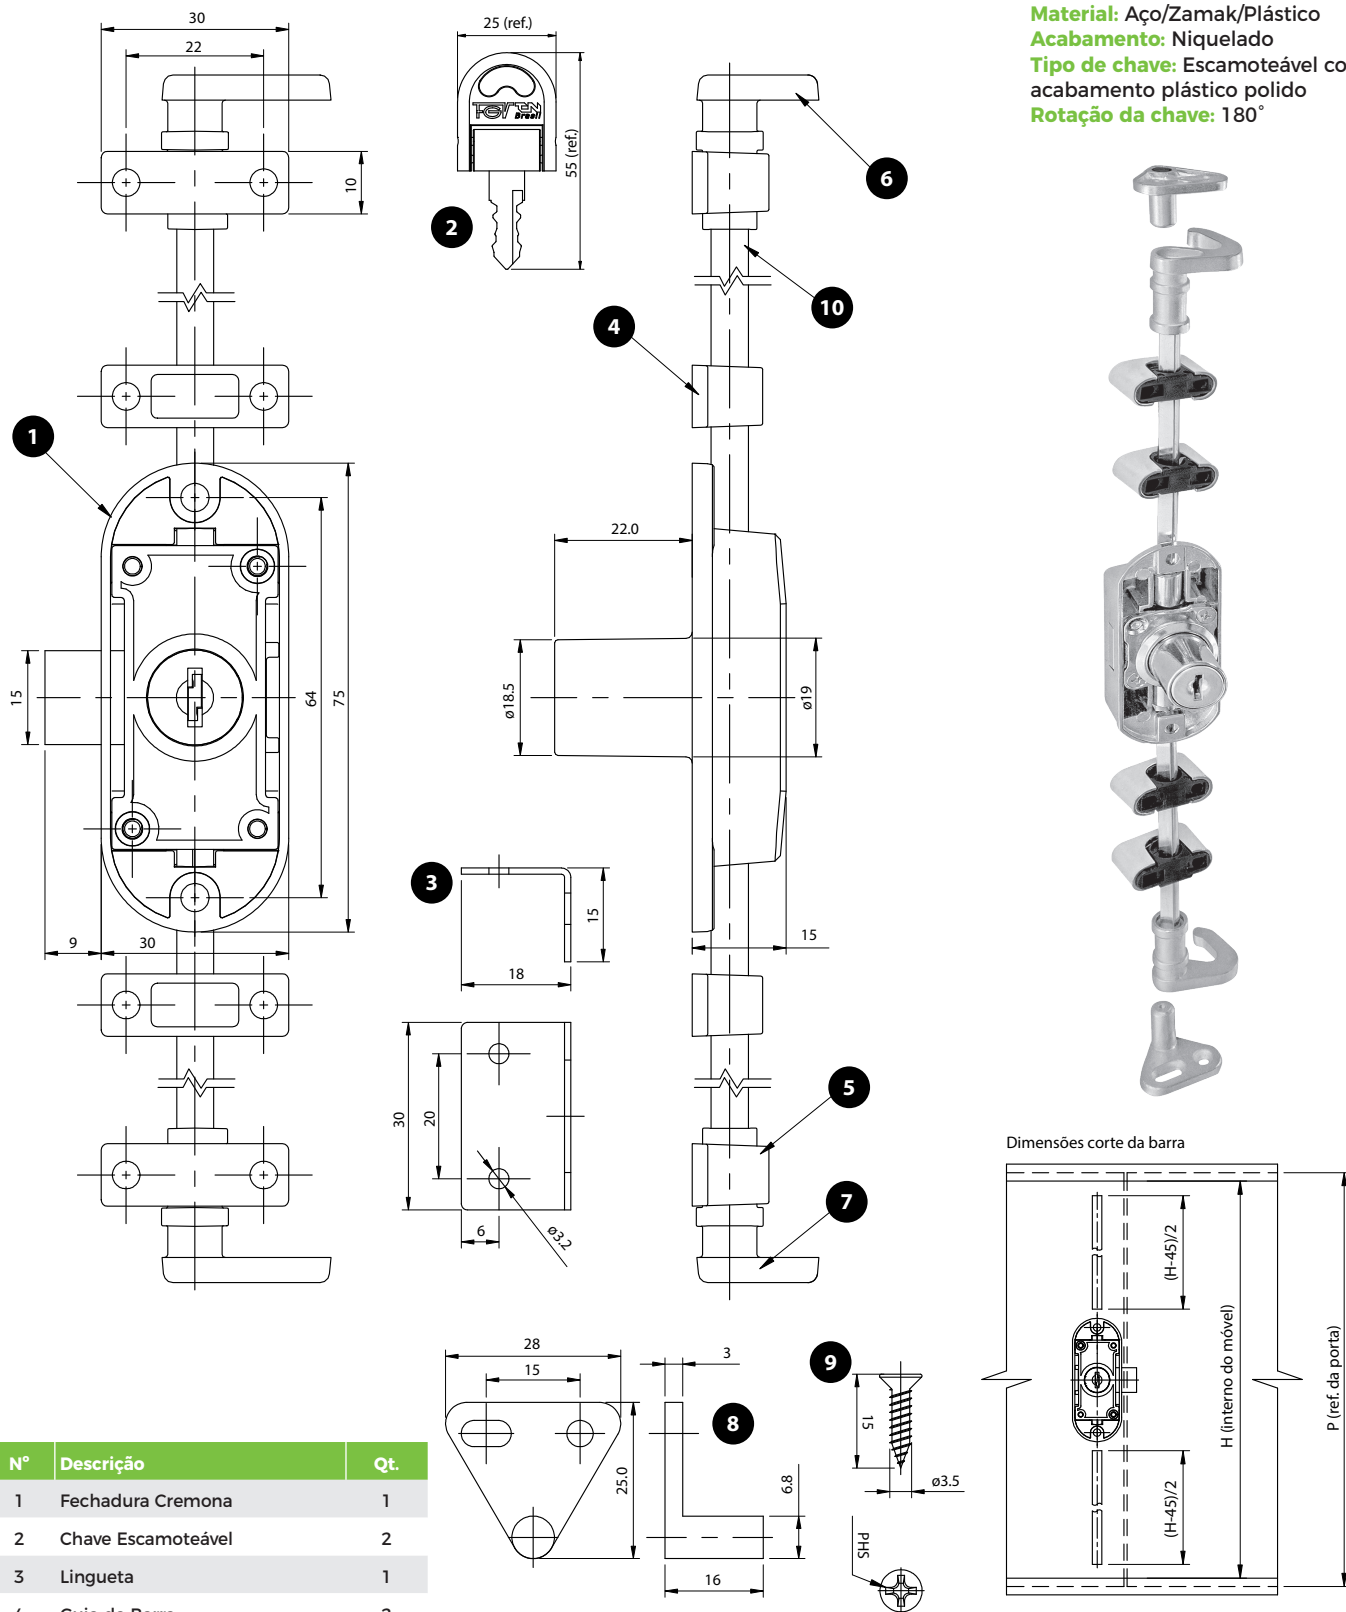

Fechadura Cremona com Lingueta e Acessórios

Material: Aço/Zamak/Plástico
Acabamento: Niquelado
Tipo de chave: Escamoteável com acabamento plástico polido
Rotação da chave: 180°

Nº	Descrição	Qt.
1	Fechadura Cremona	1
2	Chave Escamoteável	2
3	Lingueta	1
4	Guia da Barra	2
5	Guia do Gancho Travamento	2
6	Gancho Travamento direito	1
7	Gancho Travamento esquerdo	1
8	Pino Travamento	2
9	Parafuso PHS Ø3,5x15	16
10	Barra Ref. 500/1.000/1.500	2

Código	Descrição	Embalagem
0088.730002	Fechadura Cremona com Lingueta e acessórios	100/10 conj.
0088.730002KA	Fechadura KA Cremona com Lingueta e acessórios	100/10 conj.
0088.7300500	Barra 500mm Fechadura Cremona	100/50 peças
0088.7301000	Barra 1.000mm Fechadura Cremona	100/50 peças
0088.7301500	Barra 1.500mm Fechadura Cremona	100/50 peças