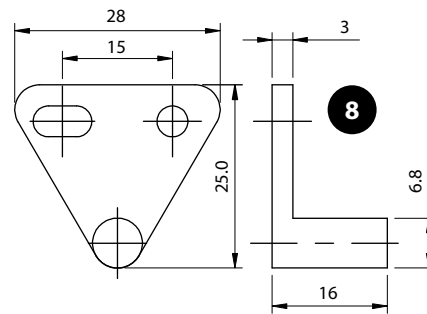

# Fechadura Cremona com Barra, Lingueta e Acessórios

**Material:** Aço/Zamak/Plástico  
**Acabamento:** Niquelado  
**Tipo de chave:** Escamoteável com acabamento plástico polido  
**Rotação da chave:** 180°

Nº	Descrição	Qt.
1	Fechadura Cremona	1
2	Chave Escamoteável	2
3	Lingueta	1
4	Guia da Barra	2
5	Guia do Gancho Travamento	2
6	Gancho Travamento direito	1
7	Gancho Travamento esquerdo	1
8	Pino Travamento	2
9	Parafuso PHS Ø3,5x15	16
10	Barra Ref. 500/1.000/1.500	2

Código	Descrição	Embalagem
0088.730002	Fechadura Cremona com Lingueta e acessórios	100/10 conj.
0088.730002KA	Fechadura KA Cremona com Lingueta e acessórios	100/10 conj.
0088.7300500	Barra 500mm Fechadura Cremona	100/50 peças
0088.7301000	Barra 1.000mm Fechadura Cremona	100/50 peças
0088.7301500	Barra 1.500mm Fechadura Cremona	100/50 peças

Dimensões corte da barra