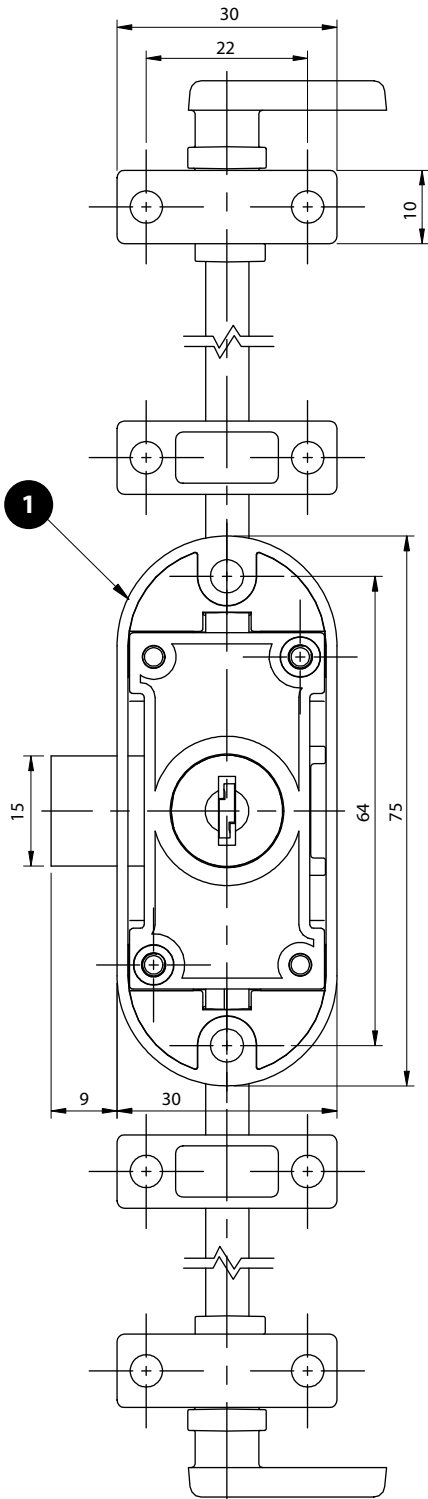

# Fechadura Cremona com Barra, Lingueta e Acessórios

**Material:** Aço/Zamak/Plástico  
**Acabamento:** Niquelado  
**Tipo de chave:** Escamoteável com acabamento plástico polido  
**Rotação da chave:** 180°

Nº	Descrição	Qt.
1	Fechadura Cremona	1
2	Chave Escamoteável	2
3	Lingueta	1
4	Guia da Barra	2
5	Guia do Gancho Travamento	2
6	Gancho Travamento direito	1
7	Gancho Travamento esquerdo	1
8	Pino Travamento	2
9	Parafuso PHS Ø3,5x15	16
10	Barra Ref. 500/1.000/1.500	2

Código	Descrição	Embalagem
0088.730002	Fechadura Cremona com Lingueta e acessórios	100/10 conj.
0088.730002KA	Fechadura KA Cremona com Lingueta e acessórios	100/10 conj.
0088.7300500	Barra 500mm Fechadura Cremona	100/50 peças
0088.7301000	Barra 1.000mm Fechadura Cremona	100/50 peças
0088.7301500	Barra 1.500mm Fechadura Cremona	100/50 peças

Dimensões corte da barra