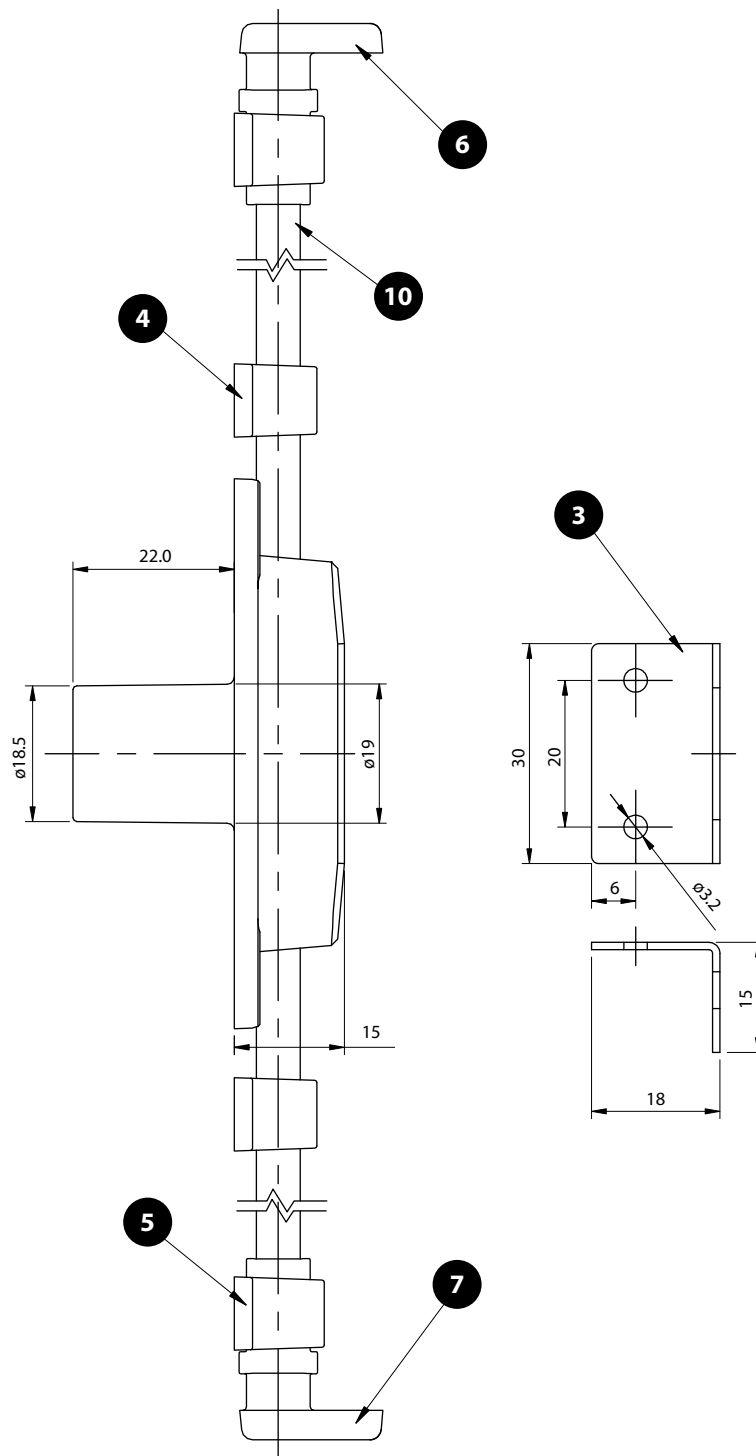

# Fechadura Cremona com Barra, Lingueta e Acessórios

**Material:** Aço/Zamak/Plástico  
**Acabamento:** Niquelado  
**Tipo de chave:** Escamoteável com acabamento plástico polido  
**Rotação da chave:** 180°

Nº	Descrição	Qt.
1	Fechadura Cremona	1
2	Chave Escamoteável	2
3	Lingueta	1
4	Guia da Barra	2
5	Guia do Gancho Travamento	2
6	Gancho Travamento direito	1
7	Gancho Travamento esquerdo	1
8	Pino Travamento	2
9	Parafuso PHS Ø3,5x15	16
10	Barra Ref. 500/1.000/1.500	2

Código	Descrição	Embalagem
0088.730002	Fechadura Cremona com Lingueta e acessórios	100/10 conj.
0088.730002KA	Fechadura KA Cremona com Lingueta e acessórios	100/10 conj.
0088.7300500	Barra 500mm Fechadura Cremona	100/50 peças
0088.7301000	Barra 1.000mm Fechadura Cremona	100/50 peças
0088.7301500	Barra 1.500mm Fechadura Cremona	100/50 peças

Dimensões corte da barra