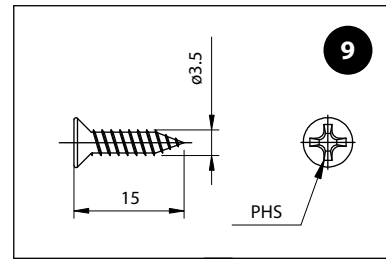

# Fechadura Cremona com Barra, Lingueta e Acessórios

**Material:** Aço/Zamak/Plástico  
**Acabamento:** Niquelado  
**Tipo de chave:** Escamoteável com acabamento plástico polido  
**Rotação da chave:** 180°

Nº	Descrição	Qt.
1	Fechadura Cremona	1
2	Chave Escamoteável	2
3	Lingueta	1
4	Guia da Barra	2
5	Guia do Gancho Travamento	2
6	Gancho Travamento direito	1
7	Gancho Travamento esquerdo	1
8	Pino Travamento	2
9	Parafuso PHS Ø3,5x15	16
10	Barra Ref. 500/1.000/1.500	2

Código	Descrição	Embalagem
0088.730002	Fechadura Cremona com Lingueta e acessórios	100/10 conj.
0088.730002KA	Fechadura KA Cremona com Lingueta e acessórios	100/10 conj.
0088.7300500	Barra 500mm Fechadura Cremona	100/50 peças
0088.7301000	Barra 1.000mm Fechadura Cremona	100/50 peças
0088.7301500	Barra 1.500mm Fechadura Cremona	100/50 peças

Dimensões corte da barra