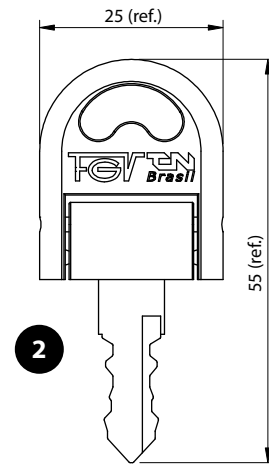

# Fechadura Cremona com Barra, Lingueta e Acessórios

**Material:** Aço/Zamak/Plástico  
**Acabamento:** Niquelado  
**Tipo de chave:** Escamoteável com acabamento plástico polido  
**Rotação da chave:** 180°

Nº	Descrição	Qt.
1	Fechadura Cremona	1
2	Chave Escamoteável	2
3	Lingueta	1
4	Guia da Barra	2
5	Guia do Gancho Travamento	2
6	Gancho Travamento direito	1
7	Gancho Travamento esquerdo	1
8	Pino Travamento	2
9	Parafuso PHS Ø3,5x15	16
10	Barra Ref. 500/1.000/1.500	2

Código	Descrição	Embalagem
0088.730002	Fechadura Cremona com Lingueta e acessórios	100/10 conj.
0088.730002KA	Fechadura KA Cremona com Lingueta e acessórios	100/10 conj.
0088.7300500	Barra 500mm Fechadura Cremona	100/50 peças
0088.7301000	Barra 1.000mm Fechadura Cremona	100/50 peças
0088.7301500	Barra 1.500mm Fechadura Cremona	100/50 peças

Dimensões corte da barra