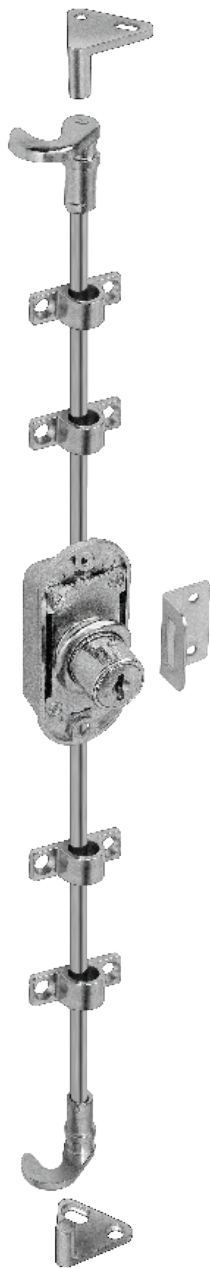

# Fechadura Cremona com Barra, Lingueta e Acessórios

**Material:** Aço/Zamak/Plástico  
**Acabamento:** Niquelado  
**Tipo de chave:** Escamoteável com acabamento plástico polido  
**Rotação da chave:** 180°

Nº	Descrição	Qt.
1	Fechadura Cremona	1
2	Chave Escamoteável	2
3	Lingueta	1
4	Guia da Barra	2
5	Guia do Gancho Travamento	2
6	Gancho Travamento direito	1
7	Gancho Travamento esquerdo	1
8	Pino Travamento	2
9	Parafuso PHS Ø3,5x15	16
10	Barra Ref. 500/1.000/1.500	2

Código	Descrição	Embalagem
0088.730002	Fechadura Cremona com Lingueta e acessórios	100/10 conj.
0088.730002KA	Fechadura KA Cremona com Lingueta e acessórios	100/10 conj.
0088.7300500	Barra 500mm Fechadura Cremona	100/50 peças
0088.7301000	Barra 1.000mm Fechadura Cremona	100/50 peças
0088.7301500	Barra 1.500mm Fechadura Cremona	100/50 peças

Dimensões corte da barra