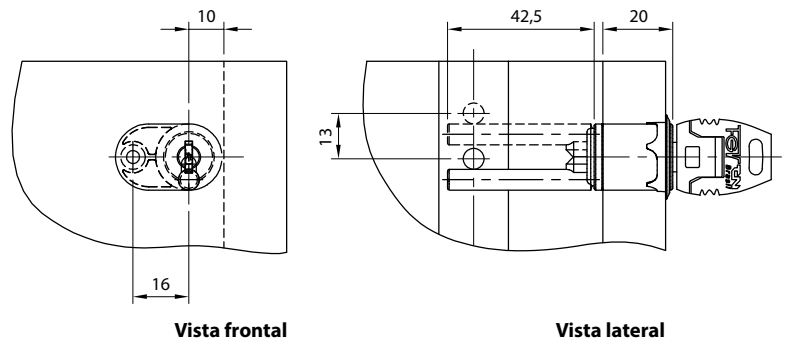

Fechadura para Gaveteiro Frontal 1 Aba

Material: Aço/Zamak/Plástico
Acabamento: Niquelado
Tipo de chave: Escamoteável com acabamento plástico polido
Rotação da chave: 180°

Código	Descrição	Embalagem
0089.328002	Fechadura para Gaveteiro Frontal 1 aba	200/20 peças
0088.328002KA	Fechadura KA para Gaveteiro Frontal 1 aba	200/20 peças

Detalhe da montagem

Aplicação

Furo