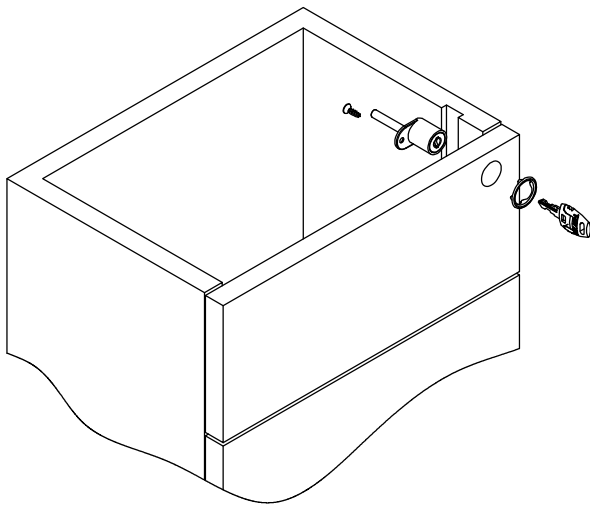

Fechadura para Gaveteiro Frontal 1 Aba

Material: Aço/Zamak/Plástico
Acabamento: Niquelado
Tipo de chave: Escamoteável com acabamento plástico polido
Rotação da chave: 180°

Código	Descrição	Embalagem
0089.328002	Fechadura para Gaveteiro Frontal 1 aba	200/20 peças
0088.328002KA	Fechadura KA para Gaveteiro Frontal 1 aba	200/20 peças

Detalhe da montagem

Aplicação

Furo