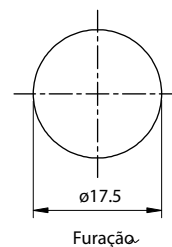

Fechadura para Armário Vertical 22mm

Material: Aço/Zamak/Plástico
Acabamento: Niquelado
Tipo de chave: Fixa com acabamento plástico polido
Rotação da chave: 180°

Código	Descrição	Embalagem
0088.871221	Fechadura para Armário Vertical 22mm	200/20 peças
0088.871221KA	Fechadura KA para Armário Vertical 22mm	200/20 peças

Posição aberta

Posição travada

Furação.