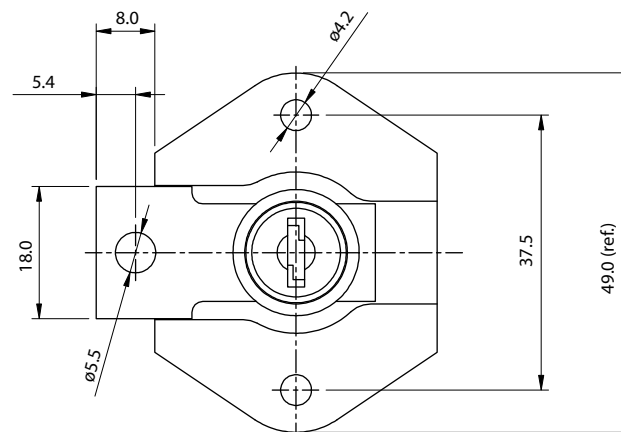

Fechadura para Armário Vertical 22mm

Material: Aço/Zamak/Plástico
Acabamento: Niquelado
Tipo de chave: Fixa com acabamento plástico polido
Rotação da chave: 180°

Código	Descrição	Embalagem
0088.871221	Fechadura para Armário Vertical 22mm	200/20 peças
0088.871221KA	Fechadura KA para Armário Vertical 22mm	200/20 peças

Posição aberta

Posição travada

Furação.