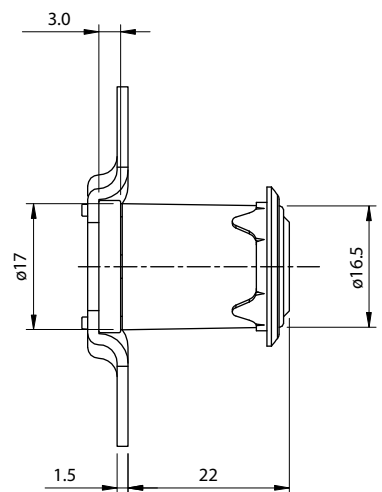

Fechadura para Armário Vertical 22mm

Material: Aço/Zamak/Plástico
Acabamento: Niquelado
Tipo de chave: Fixa com acabamento plástico polido
Rotação da chave: 180°

Código	Descrição	Embalagem
0088.871221	Fechadura para Armário Vertical 22mm	200/20 peças
0088.871221KA	Fechadura KA para Armário Vertical 22mm	200/20 peças

Posição aberta

Posição travada

Furação.