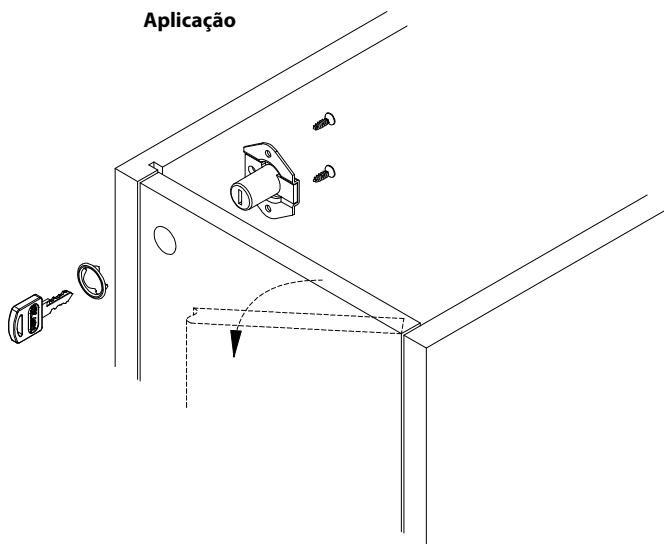

Fechadura para Armário Vertical 22mm

Material: Aço/Zamak/Plástico
Acabamento: Niquelado
Tipo de chave: Fixa com acabamento plástico polido
Rotação da chave: 180°

Código	Descrição	Embalagem
0088.871221	Fechadura para Armário Vertical 22mm	200/20 peças
0088.871221KA	Fechadura KA para Armário Vertical 22mm	200/20 peças

Posição aberta

Posição travada

Furação.