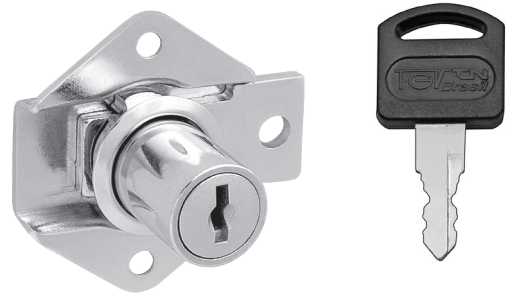

Fechadura para Armário Vertical 22mm

Material: Aço/Zamak/Plástico
Acabamento: Niquelado
Tipo de chave: Fixa com acabamento plástico polido
Rotação da chave: 180°

Código	Descrição	Embalagem
0088.871221	Fechadura para Armário Vertical 22mm	200/20 peças
0088.871221KA	Fechadura KA para Armário Vertical 22mm	200/20 peças