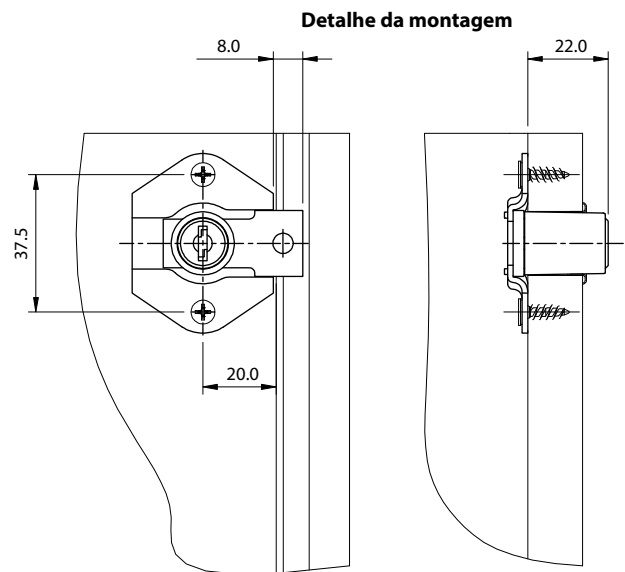

Fechadura para Armário Vertical 22mm

Material: Aço/Zamak/Plástico
Acabamento: Niquelado
Tipo de chave: Fixa com acabamento plástico polido
Rotação da chave: 180°

Código	Descrição	Embalagem
0088.871221	Fechadura para Armário Vertical 22mm	200/20 peças
0088.871221KA	Fechadura KA para Armário Vertical 22mm	200/20 peças

Posição aberta

Posição travada

Furação.