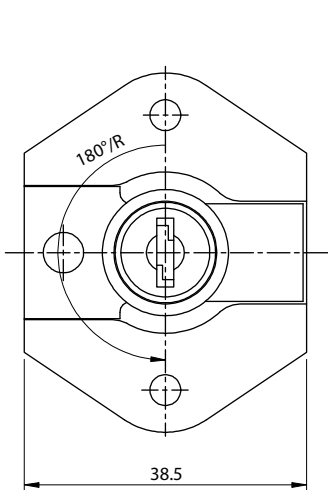

Fechadura para Armário Vertical 22mm

Material: Aço/Zamak/Plástico
Acabamento: Niquelado
Tipo de chave: Fixa com acabamento plástico polido
Rotação da chave: 180°

Código	Descrição	Embalagem
0088.871221	Fechadura para Armário Vertical 22mm	200/20 peças
0088.871221KA	Fechadura KA para Armário Vertical 22mm	200/20 peças

Posição aberta

Posição travada

Furação.