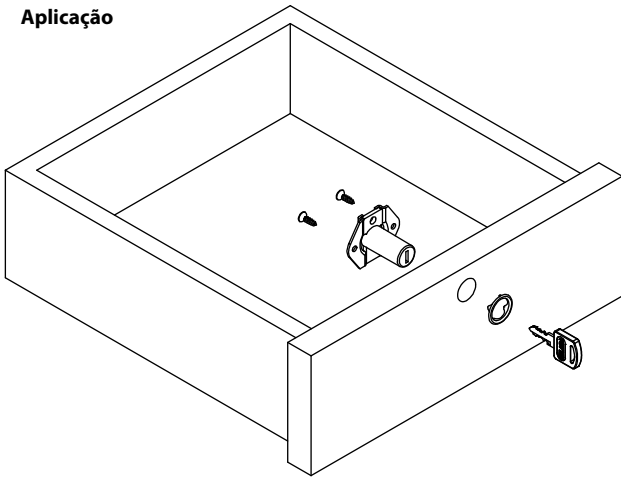

Fechadura para Gaveta 32x17mm

Material: Aço/Zamak/Plástico

Acabamento: Niquelado

Tipo de chave: Fixa ou escamoteável com acabamento plástico polido

Rotação da chave: 180°

Aplicação

Código	Descrição	Embalagem
0088.861321	Fechadura para Gaveta 32x17mm	200/20 peças
0088.861321IN	Fechadura para Gaveta 32x17mm INDL	400 peças
0088.861321KA	Fechadura KA para Gaveta 32x17mm	200/20 peças
0088.861322SB	Fechadura para Gaveta 32x17mm C.Esc	200/20 peças

Detalhe da montagem