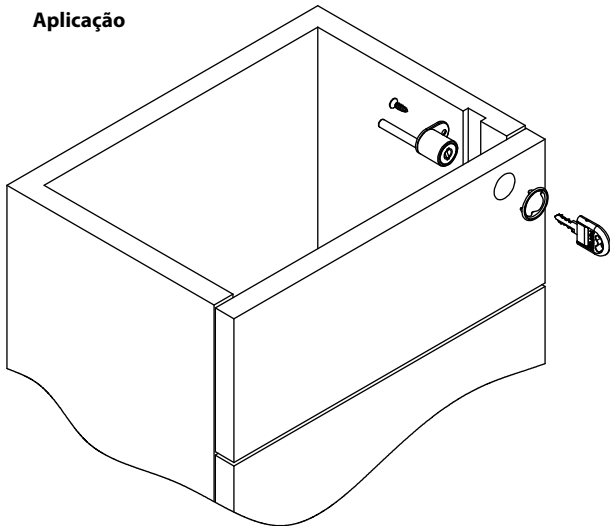

Fechadura para Gaveteiro Frontal 1 Aba

Material: Aço/Zamak/Plástico
Acabamento: Niquelado
Tipo de chave: Escamoteável com acabamento plástico polido
Rotação da chave: 180°

Código	Descrição	Embalagem
0088.328002	Fechadura para Gaveteiro Frontal 1 aba	200/20 peças
0088.328002KA	Fechadura KA para Gaveteiro Frontal 1 aba	200/20 peças

Aplicação

Detalhe da montagem

Vista frontal

Vista lateral