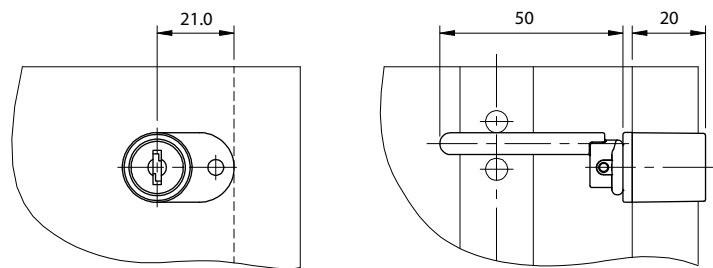

Fechadura para Gaveteiro Frontal 1 Aba

Material: Aço/Zamak/Plástico
Acabamento: Niquelado
Tipo de chave: Escamoteável com acabamento plástico polido
Rotação da chave: 180°

Código	Descrição	Embalagem
0088.328002	Fechadura para Gaveteiro Frontal 1 aba	200/20 peças
0088.328002KA	Fechadura KA para Gaveteiro Frontal 1 aba	200/20 peças

Aplicação

Detalhe da montagem

Vista frontal

Vista lateral