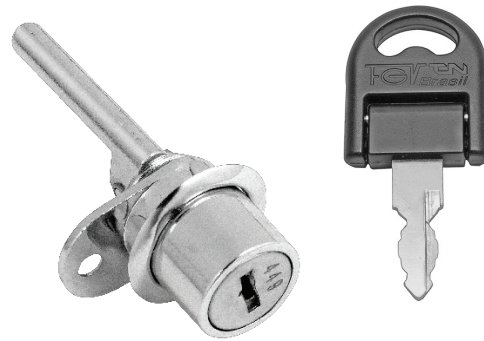

Fechadura para Gaveteiro Frontal 1 Aba

Material: Aço/Zamak/Plástico
Acabamento: Niquelado
Tipo de chave: Escamoteável com acabamento plástico polido
Rotação da chave: 180°

Código	Descrição	Embalagem
0088.328002	Fechadura para Gaveteiro Frontal 1 aba	200/20 peças
0088.328002KA	Fechadura KA para Gaveteiro Frontal 1 aba	200/20 peças

Aplicação

Detalhe da montagem

Vista frontal

Vista lateral