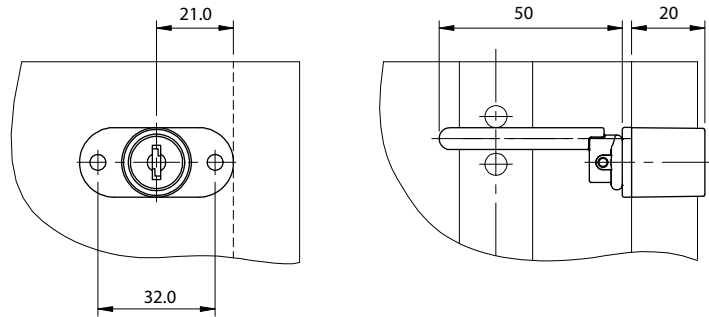

Fechadura para Gaveteiro Frontal

Material: Aço/Zamak/Plástico
Acabamento: Niquelado
Tipo de chave: Escamoteável com acabamento plástico polido
Rotação da chave: 180°

Código	Descrição	Embalagem
0088.288002	Fechadura para Gaveteiro Frontal	200/20 peças

Aplicação

Detalhe da montagem

Vista frontal

Vista lateral