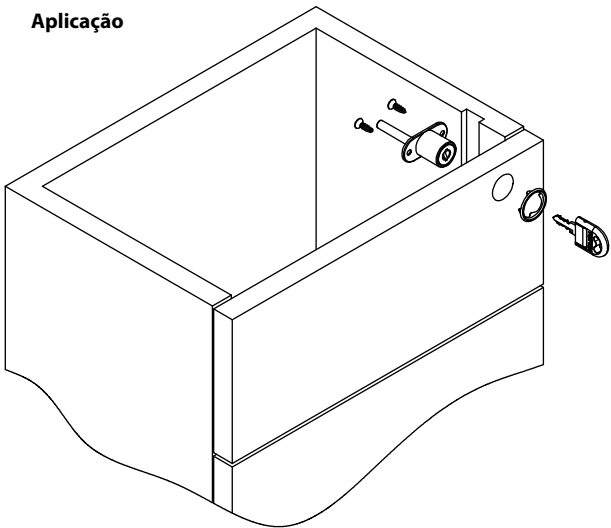

Fechadura para Gaveteiro Frontal

Material: Aço/Zamak/Plástico
Acabamento: Niquelado
Tipo de chave: Escamoteável com acabamento plástico polido
Rotação da chave: 180°

Código	Descrição	Embalagem
0088.288002	Fechadura para Gaveteiro Frontal	200/20 peças

Aplicação

Detalhe da montagem

Vista frontal

Vista lateral