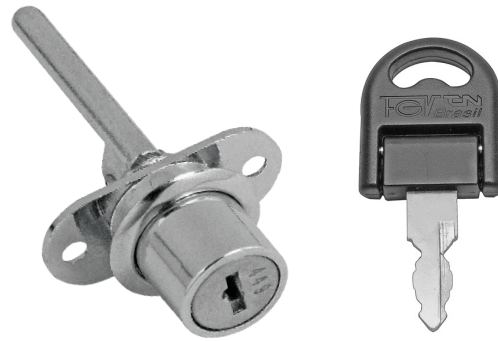

Fechadura para Gaveteiro Frontal

Material: Aço/Zamak/Plástico
Acabamento: Niquelado
Tipo de chave: Escamoteável com acabamento plástico polido
Rotação da chave: 180°

Código	Descrição	Embalagem
0088.288002	Fechadura para Gaveteiro Frontal	200/20 peças

Aplicação

Detalhe da montagem

Vista frontal

Vista lateral