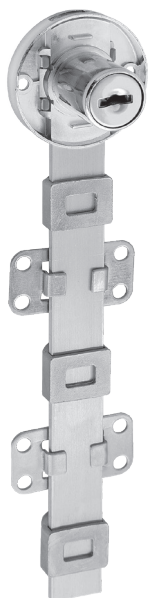

Fechadura para Gaveteiro Lateral com Acessórios e Barra

Material: Aço/Zamak/Plástico
Acabamento: Niquelado
Tipo de chave: Escamoteável com acabamento plástico polido
Rotação da chave: 180°

Código	Descrição	Guia	Pino	Trava	"L"	Embalagem
0088.108502	Fechadura para Gaveteiro lateral Barra 500, 4 gavetas	2x	4x	4x	500	50/01 conjuntos
0089.108102	Fechadura para Gaveteiro Lateral Barra 1000, 5 gavetas	3x	5x	1.000	50/01 conjuntos	

N°	Descrição
1	Fechadura Cremona
2	Guia da Barra
3	Pino Batente
4	Parafuso
5	Barra Ref. 500/1.000
6	Chave Escamoteável

*Desenho correspondente ao código 0089.108102