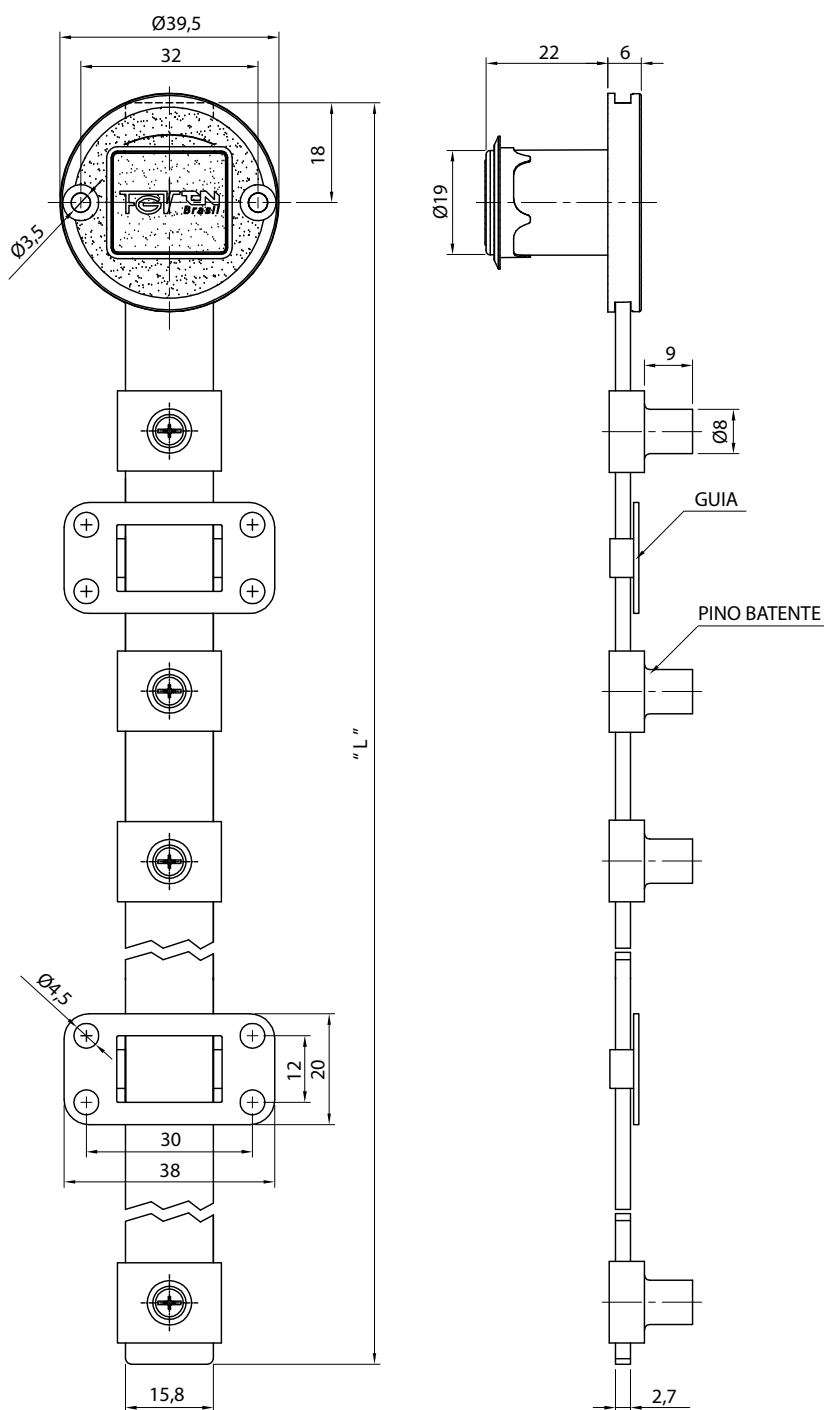

Fechadura para Gaveteiro Lateral com Acessórios e Barra

Material: Aço/Zamak/Plástico
Acabamento: Niquelado
Tipo de chave: Escamoteável com acabamento plástico polido
Rotação da chave: 180°

Código	Descrição	Guia	Pino	Trava	"L"	Embalagem
0088.108502	Fechadura para Gaveteiro lateral Barra 500, 4 gavetas	2x	4x	4x	500	50/01 conjuntos
0089.108102	Fechadura para Gaveteiro Lateral Barra 1000, 5 gavetas	3x	5x	1.000	50/01 conjuntos	

N°	Descrição
1	Fechadura Cremona
2	Guia da Barra
3	Pino Batente
4	Parafuso
5	Barra Ref. 500/1.000
6	Chave Escamoteável

*Desenho correspondente ao código 0089.108102