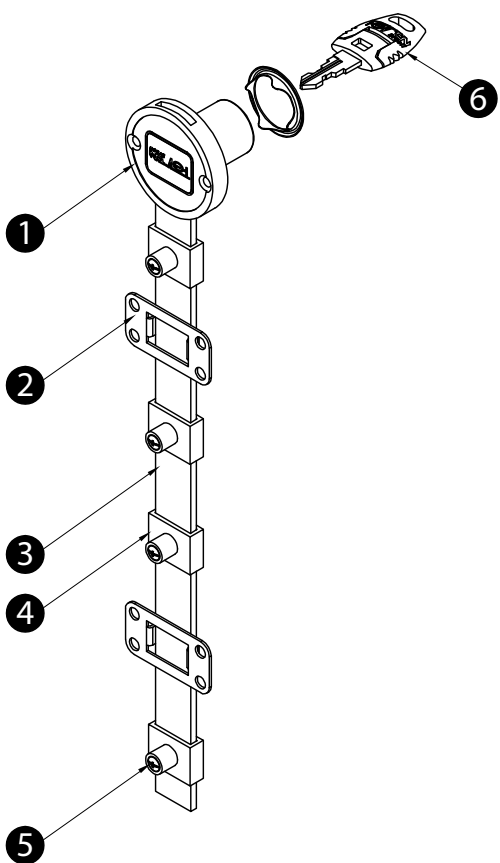

Fechadura para Gaveteiro Lateral com Acessórios e Barra

Material: Aço/Zamak/Plástico
Acabamento: Niquelado
Tipo de chave: Escamoteável com acabamento plástico polido
Rotação da chave: 180°

Código	Descrição	Guia	Pino	Trava	"L"	Embalagem
0088.108502	Fechadura para Gaveteiro lateral Barra 500, 4 gavetas	2x	4x	4x	500	50/01 conjuntos
0089.108102	Fechadura para Gaveteiro Lateral Barra 1000, 5 gavetas	3x	5x	1.000	50/01 conjuntos	

N°	Descrição
1	Fechadura Cremona
2	Guia da Barra
3	Pino Batente
4	Parafuso
5	Barra Ref. 500/1.000
6	Chave Escamoteável

*Desenho correspondente ao código 0089.108102