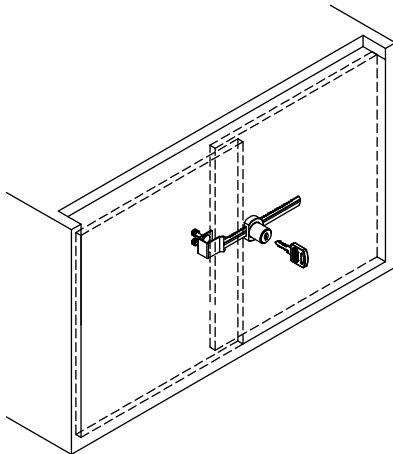

Fechadura Vitrine 140mm

Material: Aço/Zamak/Plástico
Acabamento: Niquelado
Tipo de chave: Fixa com acabamento plástico polido
Rotação da chave: 180°

Código	Descrição	Embalagem
0088.970001	Fechadura Vitrine 140mm	240/12 peças

Aplicação

Posição fechada

Posição aberta