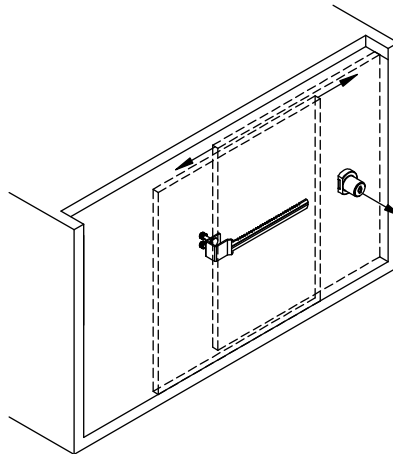

Fechadura Vitrine 140mm

Material: Aço/Zamak/Plástico
Acabamento: Niquelado
Tipo de chave: Fixa com acabamento plástico polido
Rotação da chave: 180°

Código	Descrição	Embalagem
0088.970001	Fechadura Vitrine 140mm	240/12 peças

Aplicação

Posição fechada

Posição aberta