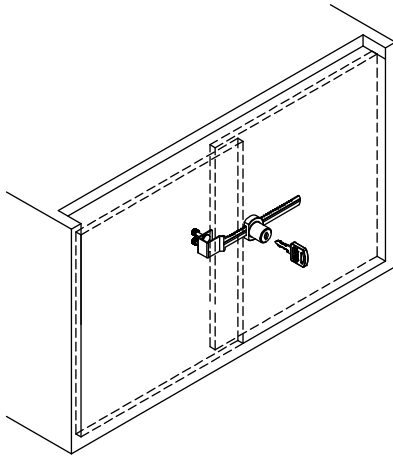

Fechadura Vitrine 140mm

Material: Aço/Zamak/Plástico
Acabamento: Niquelado
Tipo de chave: Fixa com acabamento plástico polido
Rotação da chave: 180°

Código	Descrição	Embalagem
0088.970001	Fechadura Vitrine 140mm	1/12/240 peças

Aplicação

Posição fechada

Posição aberta