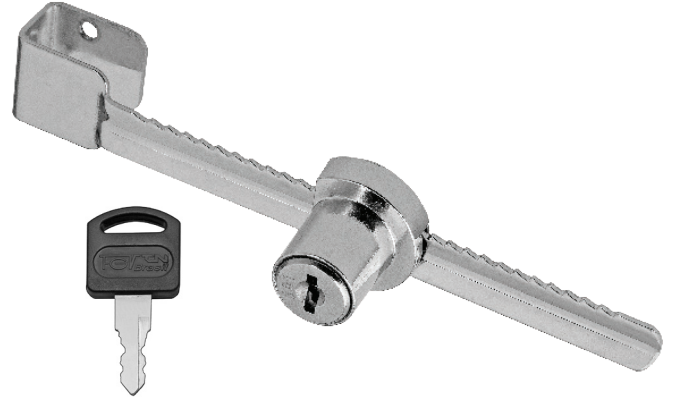

Fechadura Vitrine 140mm

Material: Aço/Zamak/Plástico
Acabamento: Niquelado
Tipo de chave: Fixa com acabamento plástico polido
Rotação da chave: 180°

Código	Descrição	Embalagem
0088.970001	Fechadura Vitrine 140mm	1/12/240 peças

Aplicação

Posição fechada

Posição aberta