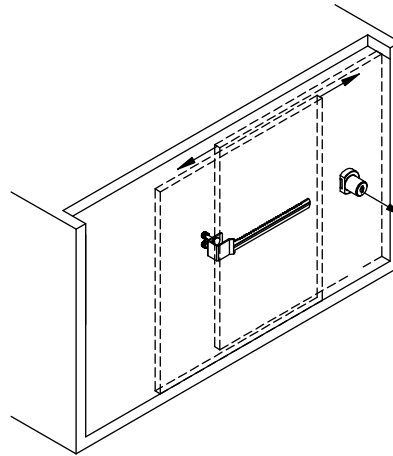

Fechadura Vitrine 140mm

Material: Aço/Zamak/Plástico
Acabamento: Niquelado
Tipo de chave: Fixa com acabamento plástico polido
Rotação da chave: 180°

Código	Descrição	Embalagem
0088.970001	Fechadura Vitrine 140mm	1/12/240 peças

Aplicação

Posição fechada

Posição aberta