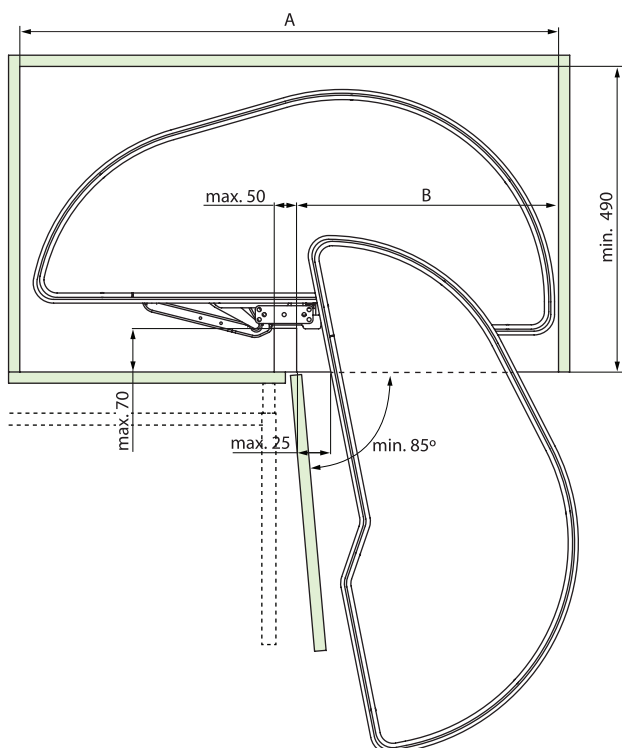

Descrição: Ferragem para canto, para aproveitamento de espaço em móveis de cozinhas. Facilita o acesso aos produtos, com suavidade na abertura e fechamento.

Capacidade: Carga de 20kg para cada cesto

Embalagem: 1 kit

Código	Descrição	Embalagem
55.GS000145XF0L0	Girasolo Abertura Esquerda 450mm	1 kit
55.GS000145XF0R0	Girasolo Abertura Direita 450mm	1 kit
55.GS000150XF0L0	Girasolo Abertura Esquerda 500mm	1 kit
55.GS000150XF0R0	Girasolo Abertura Direita 500mm	1 kit

Instalação (direita)

Componentes:

- 2 Cestos
- 1 Ferragem telescópica
- 2 Amortecedores
- 2 Tampas plásticas
- 12 Parafusos
- 1 Chave
- 1 Manual de instruções

Base	A mín.	B mín.
450	860	410
500	960	460