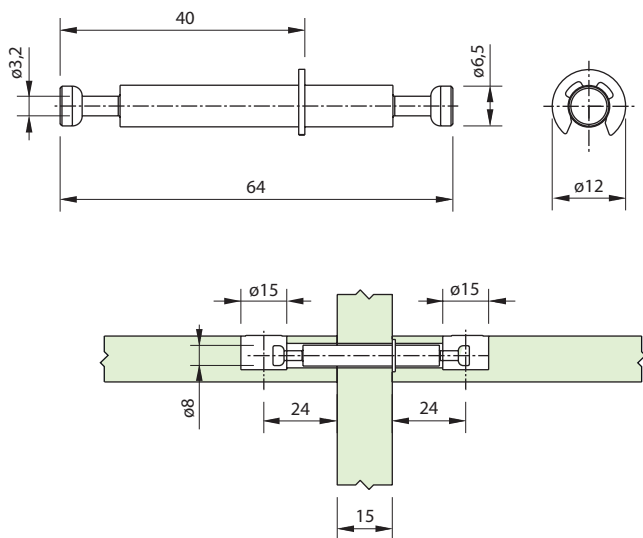

Haste Dupla/Trava Aço Zincado 64 mm

Para espessura de 15 mm

Código	Descrição	Embalagem
0091.262001	Haste Dupla/Trava 64 mm Aço Z	1.000 / 100 peças