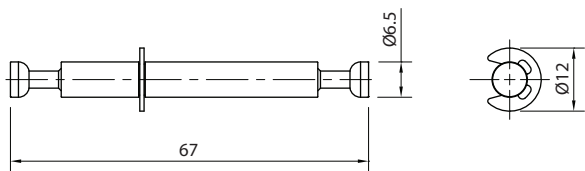

Haste Dupla/Trava Aço Zincado 67 mm

Para espessura de 18 mm

Código	Descrição	Embalagem
0091.262003	Haste Dupla/Trava 67 mm	1000 / 100 peças