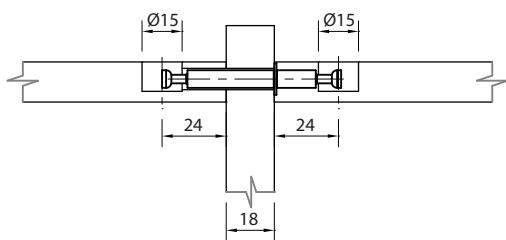

Haste Dupla/Trava Aço Zincado 67 mm

Para espessura de 18 mm

Código	Descrição	Embalagem
0091.262003	Haste Dupla/Trava 67 mm	1000 / 100 peças