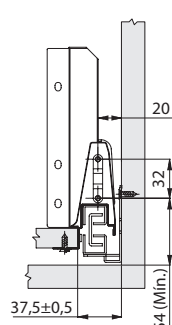

500 mm Branco

Código	Descrição	Emb.
0076.02W0500ACR	Kit Elevação Acrílico AvantBox 500 mm Branco	1 Kit

Dimensões para Instalação (H164) - Kit Gaveta com Elevação Lateral em Acrílico

Posição correção no móvel

Posição conector frontal

Furação conector no frontal da gaveta

Posição Suporte para Traseiro de Madeira