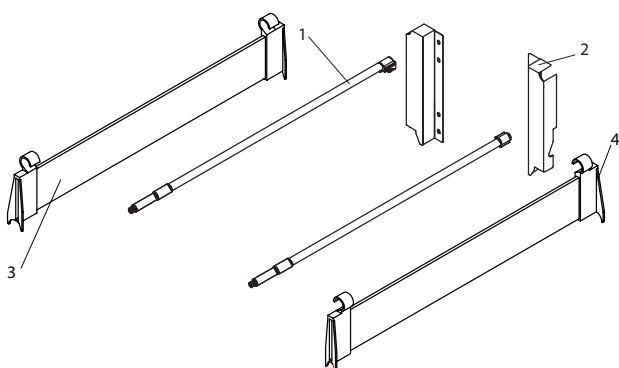

Kit Gaveta Metálica AvantBox® com Elevação Lateral em Acrílico

OU

Acabamento: Prata, inox e branco

Componentes:

- 1 - Tubo lateral 450/500 (par)
- 2 - Suporte para traseiro de madeira H164 (par)
- 3 - Elevação lateral acrílica (par)
- 4 - Conector plástico (par)

450 mm Prata

Código	Descrição	Emb.
0076.02A6450ACR	Kit Elevação Acrílico AvantBox 450 mm Prata	1 Kit

450 mm Inox

Código	Descrição	Emb.
0076.02F0450ACR	Kit Elevação Acrílico Avantbox 450 mm Inox	1 Kit

450 mm Branco

500 mm Branco

Código	Descrição	Emb.
0076.02W0500ACR	Kit Elevação Acrílico AvantBox 500 mm Branco	1 Kit

Dimensões para Instalação (H164) - Kit Gaveta com Elevação Lateral em Acrílico

Posição correção no móvel

Posição conector frontal

Furação conector no frontal da gaveta

Posição Suporte para Traseiro de Madeira