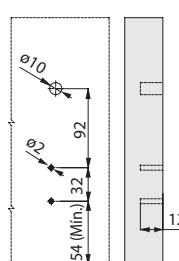

500 mm Branco

Código	Descrição	Emb.
0076.02W0500ACR	Kit Elevação Acrílico AvantBox 500 mm Branco	1 Kit

Dimensões para Instalação (H164) - Kit Gaveta com Elevação Lateral em Acrílico

Posição correção no móvel

Posição conector frontal

Furação conector no frontal da gaveta

Posição Suporte para Traseiro de Madeira