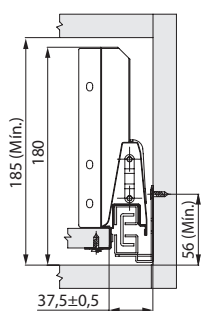

450 mm Prata

Código	Descrição	Emb.
0076.02A6450ACR	Kit Elevação Acrílico AvantBox 450 mm Prata	1 Kit

450 mm Inox

Código	Descrição	Emb.
0076.02F0450ACR	Kit Elevação Acrílico Avantbox 450 mm Inox	1 Kit

450 mm Branco

Código	Descrição	Emb.
0076.02W0450ACR	Kit Elevação Acrílico AvantBox 450 mm Branco	1 Kit

500 mm Prata

Código	Descrição	Emb.
0076.02A6500ACR	Kit Elevação Acrílico Avantbox 500 mm Prata	1 Kit

500 mm Inox

Código	Descrição	Emb.
0076.02F0500ACR	Kit Elevação Acrílico Avantbox 500 mm Inox	1 Kit

500 mm Branco

Código	Descrição	Emb.
0076.02W0500ACR	Kit Elevação Acrílico AvantBox 500 mm Branco	1 Kit

Dimensões para Instalação (H164) - Kit Gaveta com Elevação Lateral em Acrílico

Posição correção no móvel