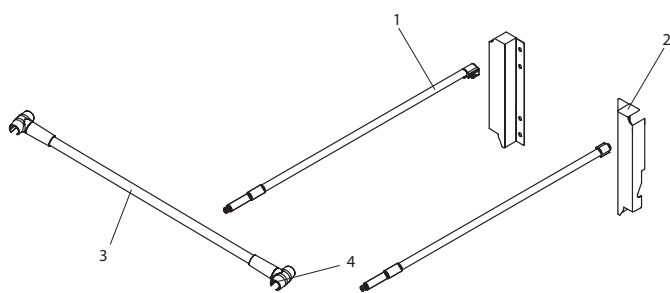

Kit Gaveta Metálica AvantBox® com Tubo Lateral e Transversal

Acabamento: Prata, inox e branco

Componentes Kit Tubo Lateral:

- 1 - Tubo lateral 450/500 (par)
- 2 - Suporte para traseiro de madeira H164/H204 (par)

Componentes Kit Tubo Transversal:

- 3 - Tubo transversal (2x)
- 4 - Conector T (8x)

450 mm Prata

Código	Descrição	Emb.
0076.04A6RB1100	Kit 2 Tubos Transv. Prata 1100 + 8 Conectores "T"	1 Kit
0076.01A6450164	Kit Tubo Lateral Avantbox H164 450 Prata	25 conj.
0076.01A6450204	Kit Tubo Lateral Avantbox H204 450 Prata	25 conj.

450 mm Inox

Código	Descrição	Emb.
0076.04F0RB1100	Kit 2 Tubos Transv. Ni 1100 + 8 Conectores "T"	1 Kit
0076.01F0450164	Kit Tubo Lateral Avantbox H164 450 Inox	25 conj.
0076.01F0450204	Kit Tubo Lateral Avantbox H204 450 Inox	25 conj.

450 mm Branco

Código	Descrição	Emb.
0076.04W0RB1100	Kit 2 Tubos Transv. Branco 1100 + 8 Conectores "T"	1 Kit
0076.01W0450164	Kit Tubo Lateral Avantbox H164 450 Branco	25 conj.
0076.01W0450204	Kit Tubo Lateral Avantbox H204 450 Branco	25 conj.