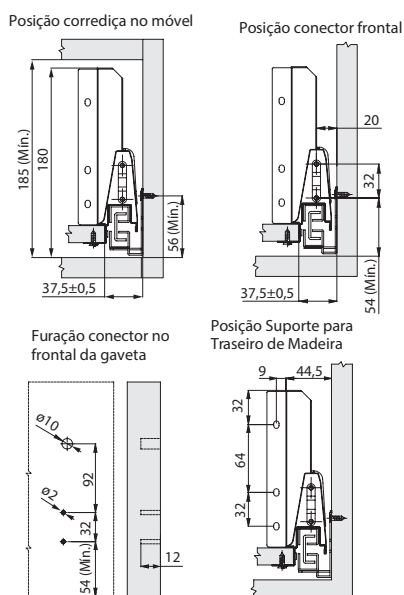

500 mm Prata

Código	Descrição	Emb.
0076.04A6RB1100	Kit 2 Tubos Transv. Prata 1100 + 8 Conectores "T"	1 Kit
0076.01A6500164	Kit Tubo Lateral Avantbox H164 500 Prata	25 conj.
0076.01A6500204	Kit Tubo Lateral Avantbox H204 500 Prata	25 conj.

500 mm Inox

Código	Descrição	Emb.
0076.04F0RB1100	Kit 2 Tubos Transv. Ni 1100 + 8 Conectores "T"	1 Kit
0076.01F0500164	Kit Tubo Lateral Avantbox H164 500 Inox	25 conj.
0076.01F0500204	Kit Tubo Lateral Avantbox H204 500 Inox	25 conj.

**Dimensões para Instalação (H164)
Kit Gaveta com
Kit Tubo Lateral**

**Dimensões para Instalação (H204)
Kit Gaveta com
Kit Tubo Lateral**