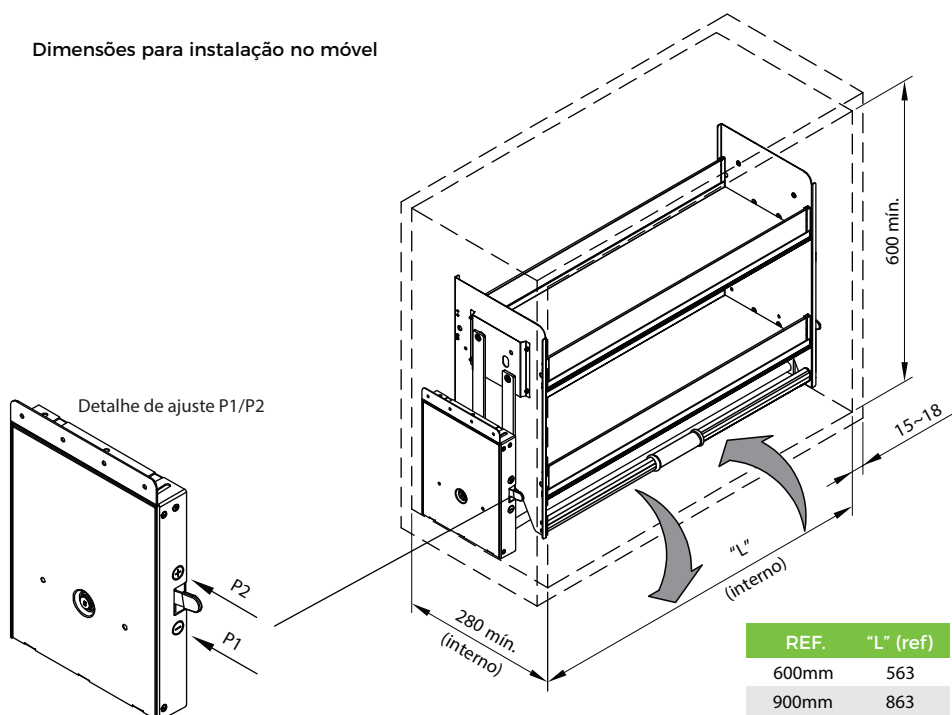

# Easy Shelf - Prateleira Basculante

**Descrição:** Prateleira Basculante com sistema de amortecimento para uso em móveis aéreos  
**Material:** Estrutura em aço, componentes metálicos nas articulações, bandejas compostas de metal com laterais em vidro e tapete emborrachado nas bandejas.  
**Acabamento:** Pintura cinza  
**Fixação:** Fornecido com kit parafusos e perfil de apoio (uso opcional)  
**Embalagem:** 1 conjunto por caixa  
**Observações:** Acompanha instruções de montagem

Código	Descrição	"L" (mm)	Emb.
55PB00600320	Prateleira Basculante EASY Shelf 600x280	600	1 conj.
55PB00900320	Prateleira Basculante EASY Shelf 900x280	900	1 conj.

Componentes			
01 conjunto	02 peças	08 peças	04 peças
 1	 2	 3	 4
Prateleira Basculante	Perfil de Apoio	Parafuso Niq. Cabeça Lent. 4x14mm	Parafuso Niq. Cabeça Chata 4x14mm

## Dimensões para instalação no móvel

**1** - Para carga de 3 a 6 kg não é necessário ajuste de posição (manter P1)

Posição	Carga	
P1 (-)	3-6 kg	(Ajustar lado dir/esq)
P2 (+)	7-12 kg	

**2** - Para ajuste de peso é necessário que a prateleira esteja parada dentro do móvel (posição fechada).

REF.	"L" (ref)
600mm	563
900mm	863