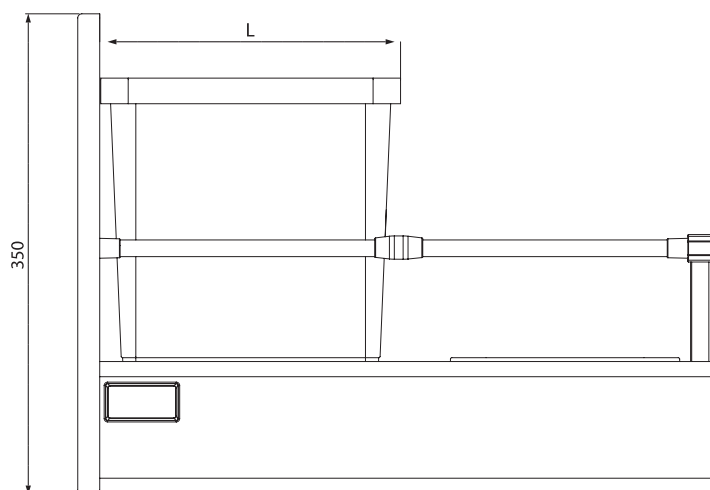

**Descrição:** Lixeiras Netto  
**Acabamento:** Champanhe  
**Embalagem:** 1 conjunto

Código	Descrição	Embalagem
58NX03S60000000	Kit Lixeira Netto 900 mm	1 conjunto
58NX04S60000000	Kit Lixeira Netto 1000 mm	1 conjunto

Container	Dimensões		
	C	L	A
Pequeno 7l	150	220	298
Grande 15 l	300	220	298

Visão lateral

Visão traseira