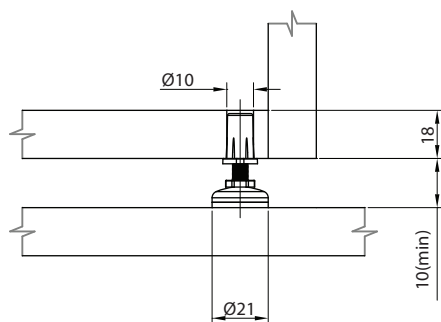

Pé Nivelador $\varnothing 21$ mm

Código	Descrição	Embalagem
0091.901021	Pé Nivelador $\varnothing 21$ mm	1.000 / 100 peças