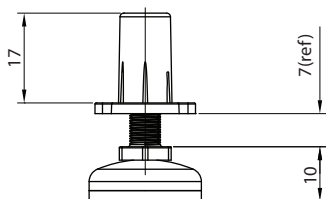

Pé Nivelador $\varnothing 21$ mm

Código	Descrição	Embalagem
0091.901021	Pé Nivelador $\varnothing 21$ mm	1.000 / 100 peças