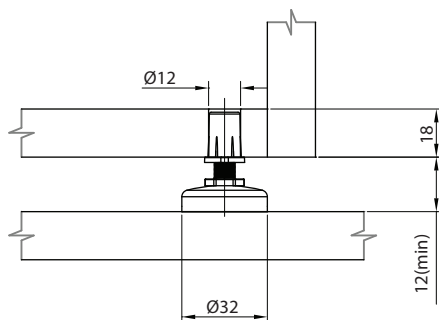

Pé Nivelador $\varnothing 32$ mm

Código	Descrição	Embalagem
0091.901032	Pé Nivelador $\varnothing 32$ mm	500 / 50 peças