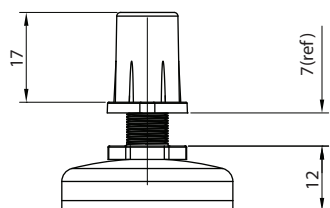

Pé Nivelador $\varnothing 32$ mm

Código	Descrição	Embalagem
0091.901032	Pé Nivelador $\varnothing 32$ mm	500 / 50 peças