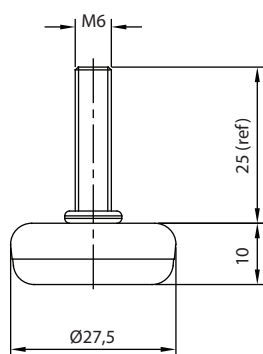

# Pé Nivelador D27,5 M6x25

LANÇAMENTO

Fornecido com Bucha Plástica M6 (\*) na embalagem com 100 conjuntos

Código	Descrição	Embalagem
0091.901027	Pé Nivelador D27,5 M6x25	100 conjuntos
0091.901027IN	Pé Nivelador D27,5 M6x25 (**)	2.000 conjuntos
0091.401009IN	Bucha Plástica M6x10x19	20.000 peças
0091.901022	Porca Garra M6x10 Zincado	6.000 peças

(\*\*) Não acompanha bucha plástica.

(\*) Opção de montagem com Porca Garra M6 (0091.901022)