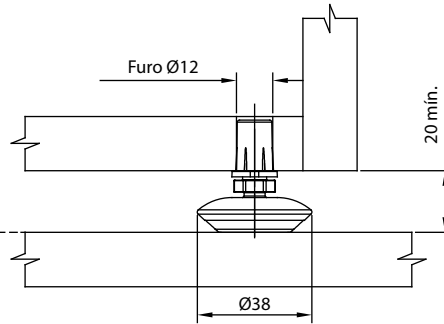

# Pé Nivelador Inox D38 M8x15

Fornecido com  
Bucha Plástica M8 (\*)  
na embalagem do kit

(\*) Opção de montagem com Porca Garra M8 (0091.901033)

Permite inclinação  
do piso até 15°

15° máx.

LANÇAMENTO

Código	Descrição	Embalagem
0091.901038	Kit 4 Pé Nivelador Inox D38 M8x15	50/1 kits
0091.901038IN	Pé Nivelador Inox D38 M8x15 (**)	500 peças
0091.401010IN	Bucha Plástica M8x12x18	10.000 peças

(\*\*) Não acompanha bucha plástica.