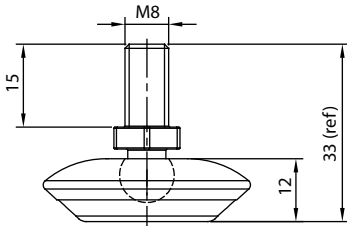

# Pé Nivelador Inox D38 M8x15

Fornecido com  
Bucha Plástica M8 (\*)  
na embalagem do kit

(\*) Opção de montagem com Porca Garra M8 (0091.901033)

Permite inclinação  
do piso até 15°

15° máx.

LANÇAMENTO

Código	Descrição	Embalagem
0091.901038	Kit 4 Pé Nivelador Inox D38 M8x15	50/1 kits
0091.901038IN	Pé Nivelador Inox D38 M8x15 (**)	500 peças
0091.401010IN	Bucha Plástica M8x12x18	10.000 peças