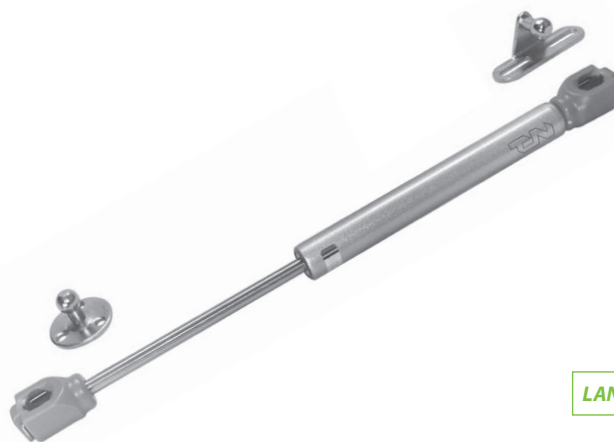

Descrição: Pistão a gás para portas basculantes com aberturas de 75° a 110°.

Material: Aço e plástico

Acabamento: Corpo do pistão na cor branca ou cinza, haste cromada e conectores níquelados

Embalagem: Caixa com 50 pistões em cartuchos individuais.

Componentes: 1 pistão, 1 conector para lateral, 1 conector para porta e parafusos para instalação.

Observações: Não é necessário lubrificar o produto - óleos ou similares podem danificar o pistão. O alinhamento na instalação é importante para o funcionamento adequado.

LANÇAMENTO

Pistão TN Cinza

Código	Descrição	Força (N)
595KTN436040000	Pistão TN Cinza 40N	40N
595KTN436060000	Pistão TN Cinza 60N	60N
595KTN436080000	Pistão TN Cinza 80N	80N
595KTN436100000	Pistão TN Cinza 100N	100N
595KTN436120000	Pistão TN Cinza 120N	120N
595KTN436140000	Pistão TN Cinza 140N	140N