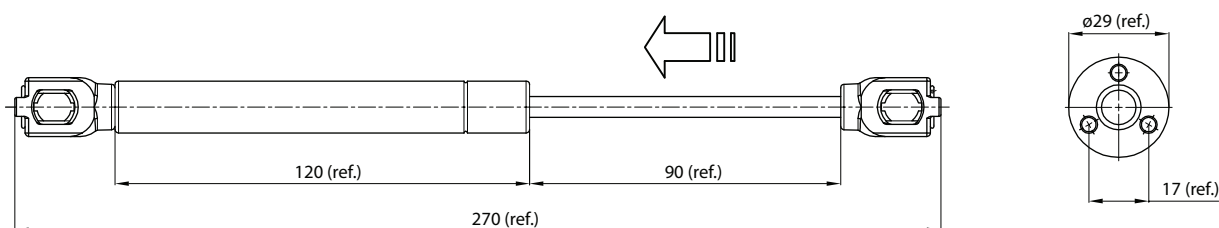

Descrição: Pistão a gás para portas basculantes com aberturas de 75° a 110°.

Material: Aço e plástico

Acabamento: Corpo do pistão na cor branca ou cinza, haste cromada e conectores níquelados

Embalagem: Caixa com 50 pistões em cartuchos individuais.

Componentes: 1 pistão, 1 conector para lateral, 1 conector para porta e parafusos para instalação.

Observações: Não é necessário lubrificar o produto - óleos ou similares podem danificar o pistão. O alinhamento na instalação é importante para o funcionamento adequado.

Dimensões básicas do pistão TN:

Dimensões para montagem