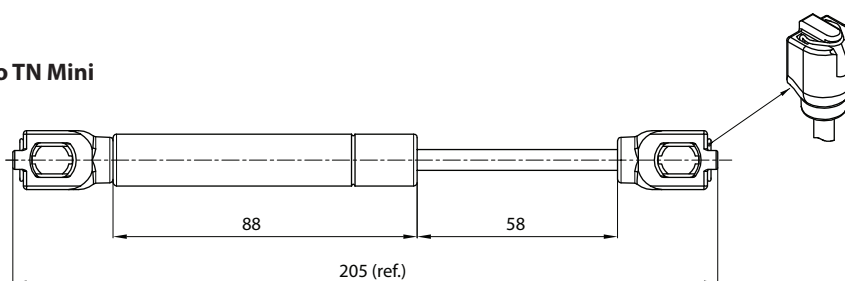

Descrição: Pistão a gás Mini para portas basculantes com aberturas de 75° a 110°.

Material: Aço e plástico

Acabamento: Corpo do pistão na cor branca ou cinza, haste cromada e conectores níquelados

Embalagem: Caixa com 100 pistões em cartuchos individuais.

Componentes: 1 pistão, 1 conector para lateral, 1 conector para porta e parafusos para instalação.

Observações: Não é necessário lubrificar o produto - óleos ou similares podem danificar o pistão. O alinhamento na instalação é importante para o funcionamento adequado.

Pistão TN Mini Cinza

Código	Descrição
595MTN146040000	Pistão TN Mini 40N
595MTN146060000	Pistão TN MINI 60N
595MTN146080000	Pistão TN MINI 80N

Pistão TN Mini Branco

Código	Descrição
595MTN147040000	Pistão TN Mini Branco 40N
595MTN147060000	Pistão TN MINI Branco 60N
595MTN147080000	Pistão TN MINI Branco 80N

Dimensões básicas do pistão TN Mini

Dimensões para montagem