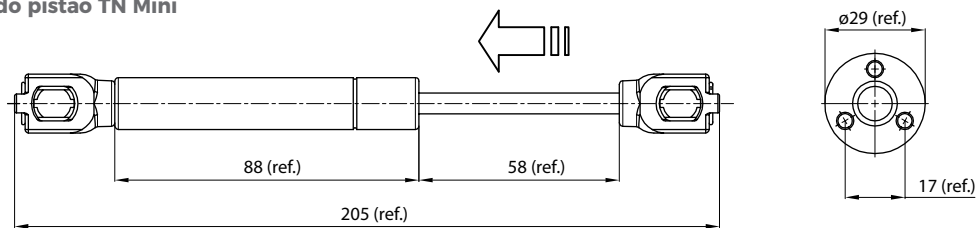

Embalagem: Caixa com 100 pistões em cartuchos individuais.

Componentes: 1 pistão, 1 conector para lateral, 1 conector para porta e parafusos para instalação.

Observações: Não é necessário lubrificar o produto - óleos ou similares podem danificar o pistão. O alinhamento na instalação é importante para o funcionamento adequado.

LANÇAMENTO

Pistão TN Mini Cinza

Código	Descrição	Força (N)
595MTN436040000	Pistão TN Mini Cinza 40N	40N
595MTN436060000	Pistão TN MINI Cinza 60N	60N
595MTN436080000	Pistão TN MINI Cinza 80N	80N

Pistão TN Mini Branco

Código	Descrição	Força (N)
595MTN437040000	Pistão TN Mini Branco 40N	40N
595MTN437060000	Pistão TN MINI Branco 60N	60N
595MTN437080000	Pistão TN MINI Branco 80N	80N

Tabela Orientativa do Pistão a Gás

Newton	Peso da Porta - kg							
	2	3	4	5	6	7	8	9
300	40	40	60	60	80	80	-	-
400	60	60	80	-	-	-	-	-
500	80	-	-	-	-	-	-	-
600	-	-	-	-	-	-	-	-

Dimensões básicas do pistão TN Mini

Dimensões para montagem