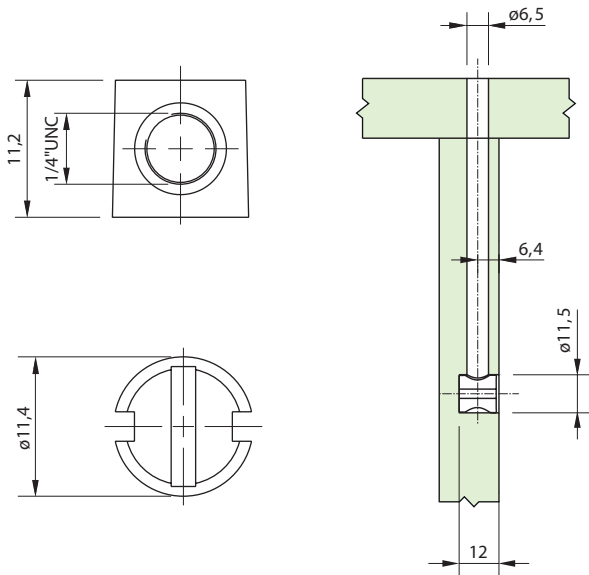

Porca Cilíndrica Zamak Natural 1/4" x 10 mm

Código	Descrição	Embalagem
0091.401101	Porca Cilindr. Zamak Nat. 1/4" x 10 mm	1.000 peças
0091.401101C	Porca Cilindr. Zamak Nat. 1/4" x 10 mm	100 peças
0091.401102	Porca Cilindr. Zamak Nat. 1/4" x 10 mm	1.000 peças
0091.401102C	Porca Cilindr. Zamak Nat. 1/4" x 10 mm	5.000/100 peças