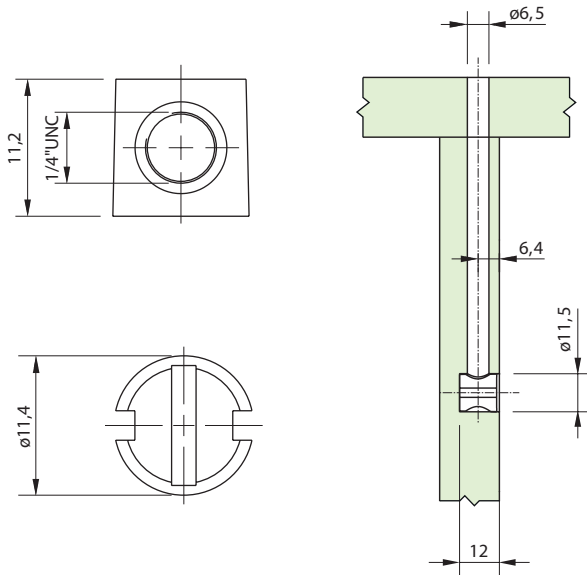

# Porca Cilíndrica Zamak Natural 1/4" x 12 mm

Código	Descrição	Embalagem
0091.401101	Porca Cilíndr. Zamak Nat. 1/4" x 12 mm	1.000 peças
0091.401101C	Porca Cilíndr. Zamak Nat. 1/4" x 12 mm	100 peças