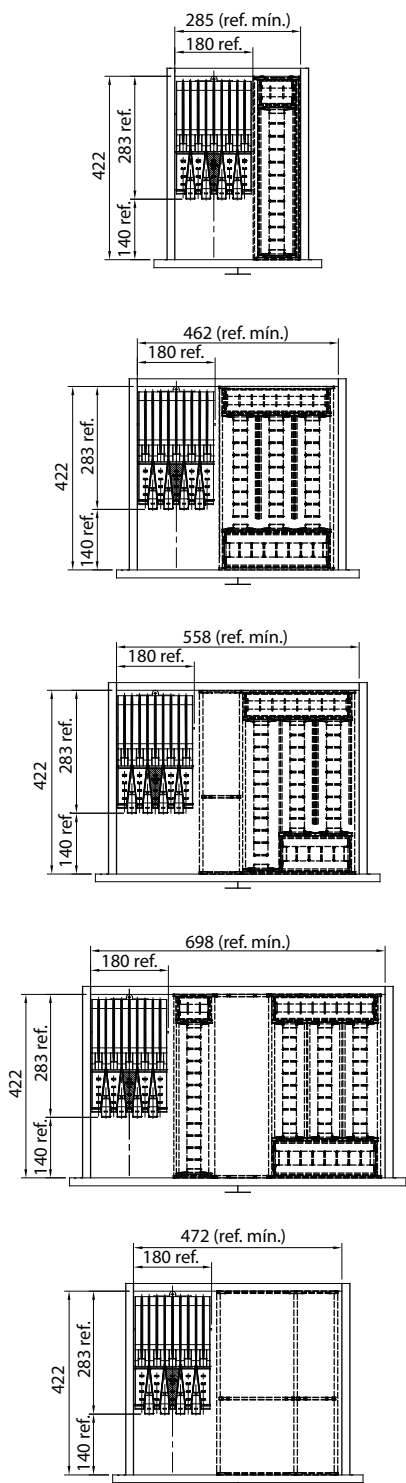

LANÇAMENTO

Descrição: Porta-facas Inox para gavetas (permite composição com divisores inox)

Material: Base Plástica / Aço inox 201

Embalagem: Caixa individual/Caixa master 20 peças

Código	Descrição	Embalagem
566FGSSBP0120	Porta Facas Inox FGVTN	1/20 peças

Profundidade ref. 450

Profundidade ref. 500