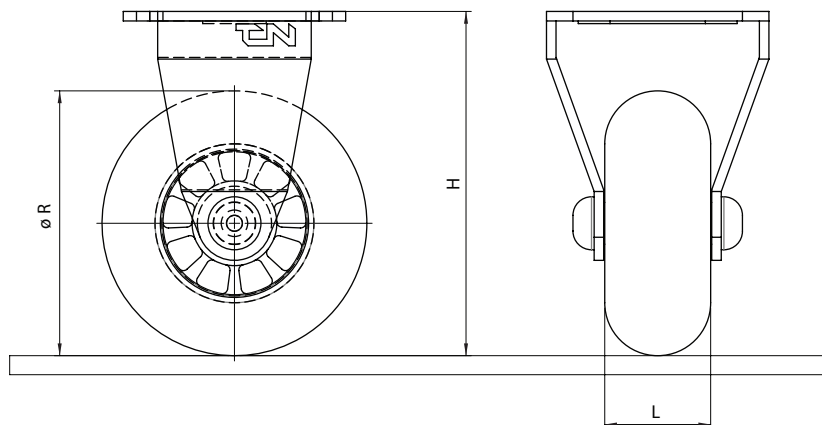

# Rodízio Gel TN - Base Fixa

RG 35

RG 50

RG 75

**Descrição:** Rodízio gel base fixa para móveis

**Material:** Aço e Poliuretano (incolor)

**Acabamento:** Niquelado

**Fixação:** Base com 4 parafusos

**Embalagem:** 100 peças

Código	Descrição	Carga	Dimensional			Embalagem
			Ø R	H	L	
0084.035010	RG35	35 kg	35	50	23	100 peças
0084.050010	RG50	40 kg	50	65	21	100 peças
0084.075010	RG75	55 kg	75	98	23	100 peças

**Base de fixação para Ø 75**

**Base de fixação para Ø 50**

**Base de fixação para Ø 35**