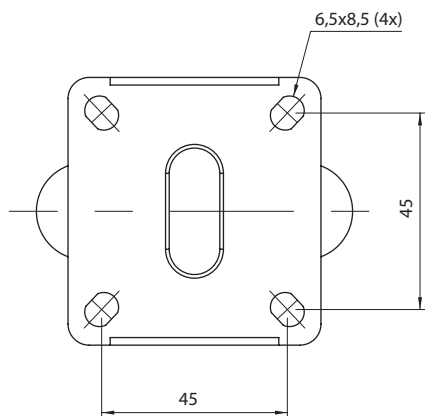

# Rodízio Gel TN - Base Fixa

RG 35

RG 50

RG 75

**Descrição:** Rodízio gel base fixa para móveis

**Material:** Aço e Poliuretano (incolor)

**Acabamento:** Niquelado

**Fixação:** Base com 4 parafusos

**Embalagem:** 100 peças

Código	Descrição	Carga	Dimensional			Embalagem
			Ø R	H	L	
0084.035010	RG35	35 kg	35	50	23	100 peças
0084.050010	RG50	40 kg	50	65	21	100 peças
0084.075010	RG75	55 kg	75	98	23	100 peças

**Base de fixação para Ø 75**

**Base de fixação para Ø 50**

**Base de fixação para Ø 35**