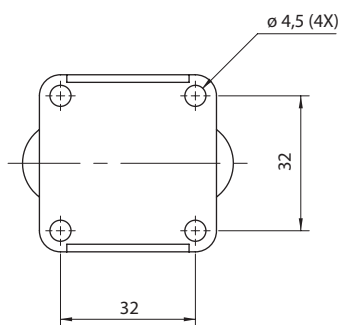

**Embalagem:** 100 peças

Código	Descrição	Carga	Dimensional			Embalagem
			Ø R	H	L	
0084.035010	RG35	35 kg	35	50	23	100 peças
0084.050010	RG50	40 kg	50	65	21	100 peças
0084.075010	RG75	55 kg	75	98	23	100 peças

**Base de fixação para Ø 75**

**Base de fixação para Ø 50**

**Base de fixação para Ø 35**