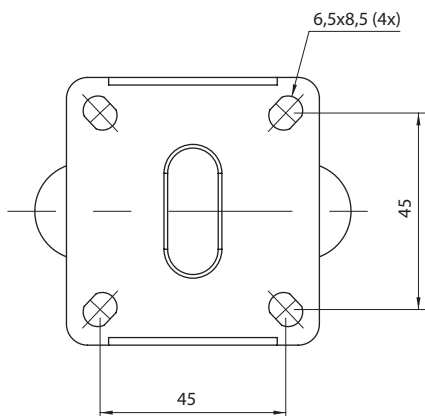

# Rodízio Gel TN - Base Fixa

RG 35

RG 50

RG 75

**Descrição:** Rodízio gel base fixa para móveis

**Material:** Aço e Poliuretano (incolor)

**Acabamento:** Niquelado

**Fixação:** Base com 4 parafusos

**Embalagem:** 100 peças

Código	Descrição	Carga	Dimensional			Embalagem
			Ø R	H	L	
0084.035010	RG35	35 kg	35	50	23	100 peças
0084.050010	RG50	40 kg	50	65	21	50 peças
0084.075010	RG75	55 kg	75	98	23	20 peças

Base de fixação para Ø 75

Base de fixação para Ø 50

Base de fixação para Ø 35