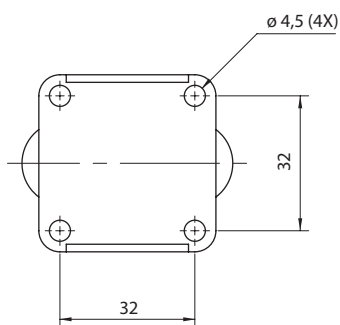

**Embalagem:** 100 peças

Código	Descrição	Carga	Dimensional			Embalagem
			Ø R	H	L	
0084.035010	RG35	35 kg	35	50	23	100 peças
0084.050010	RG50	40 kg	50	65	21	50 peças
0084.075010	RG75	55 kg	75	98	23	20 peças

Base de fixação para Ø 75

Base de fixação para Ø 50

Base de fixação para Ø 35