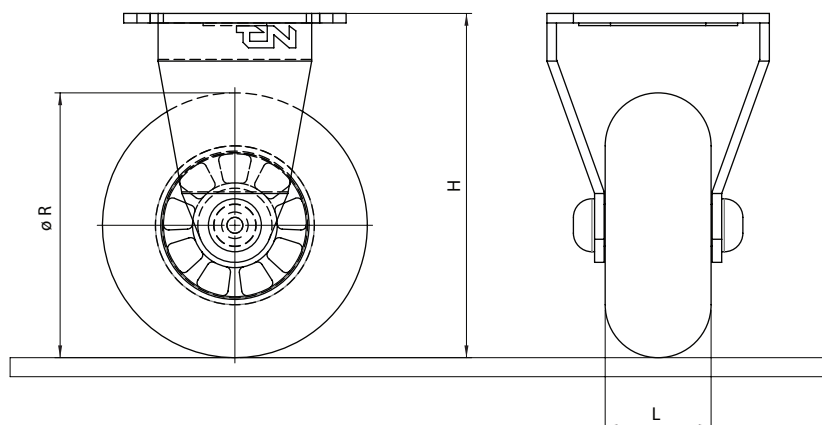

# Rodízio Gel TN - Base Fixa

RG 35

RG 50

RG 75

**Descrição:** Rodízio gel base fixa para móveis

**Material:** Aço e Poliuretano (incolor)

**Acabamento:** Niquelado

**Fixação:** Base com 4 parafusos

**Embalagem:** 100 peças

Código	Descrição	Carga	Dimensional			Embalagem
			Ø R	H	L	
0084.035010	RG35	35 kg	35	50	23	100 peças
0084.050010	RG50	40 kg	50	65	21	50 peças
0084.075010	RG75	55 kg	75	98	23	20 peças

Base de fixação para Ø 75

Base de fixação para Ø 50

Base de fixação para Ø 35