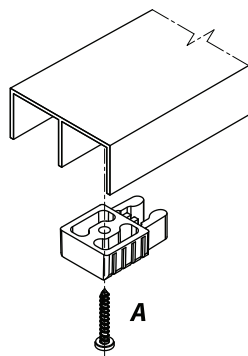

Descrição: Rodízio composto de deslizador inferior com rolamento blindado 626Z com sistema antidescarrilamento. Guia superior com roldanas emborrachadas e batente freio. Permite a regulagem da altura da porta em $\pm 3,5$ mm

Material: Aço relaminado / componentes plásticos em nylon / rolamento 626Z Ø39 mm revestido em poliacetal

Acabamento: Zincado eletrolítico cromatizado azul

Fixação: Parafuso cabeça panela autocortante PHS 4x25mm, parafuso cabeça panela autocortante PHS 4x16mm, parafuso cabeça chata PHS brocante 3,5x13mm

Capacidade: 60 kg por porta

Observações: Pode ser instalado em portas de madeira/MDF e portas com perfil de alumínio.

LANÇAMENTO

Componentes

Código	Descrição	Embalagem
0086.060031	Kit Rodízio SD 631	50 kits

Sugestões de trilho conforme espessuras de portas

Instalação do batente freio no perfil

Pode ser montado com Dispositivo Slowmotion Softdoor