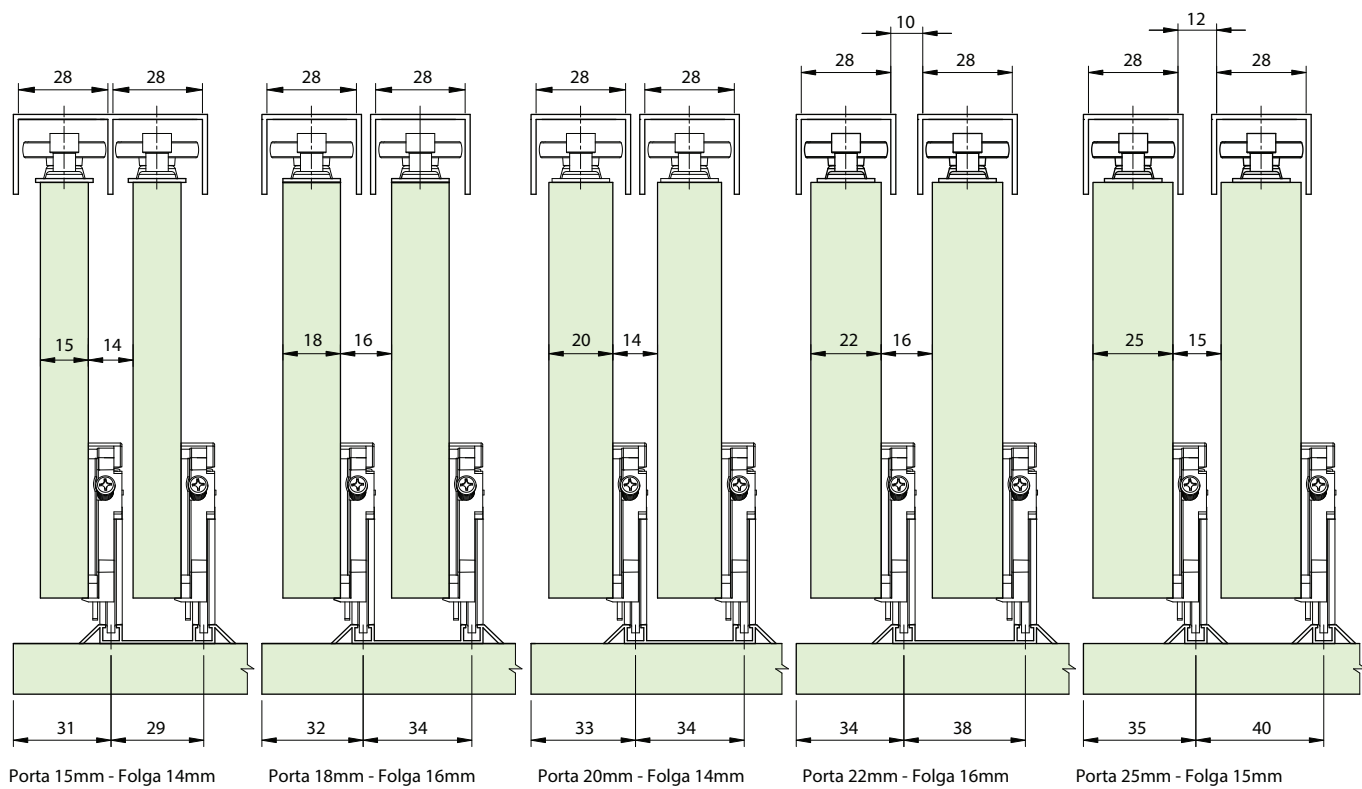

Descrição: Rodízio composto de deslizador inferior com rolamento blindado 626Z com sistema antidescarrilamento. Guia superior com roldanas emborrachadas e batente freio. Permite a regulagem da altura da porta em $\pm 3,5$ mm

Material: Aço relaminado / componentes plásticos em nylon / rolamento 626Z Ø39 mm revestido em poliacetal

Acabamento: Zincado eletrolítico cromatizado azul

Fixação: Parafuso cabeça panela autocortante PHS 4x25mm, parafuso cabeça panela autocortante PHS 4x16mm, parafuso cabeça chata PHS brocante 3,5x13mm

Capacidade: 60 kg por porta

Observações: Pode ser instalado em portas de madeira/MDF e portas com perfil de alumínio.

LANÇAMENTO

Componentes

Código	Descrição	Embalagem
0086.060031	Kit Rodízio SD 631	50 kits

Sugestões de trilho conforme espessuras de portas

Instalação do batente freio no perfil

Pode ser montado com Dispositivo Slowmotion Softdoor