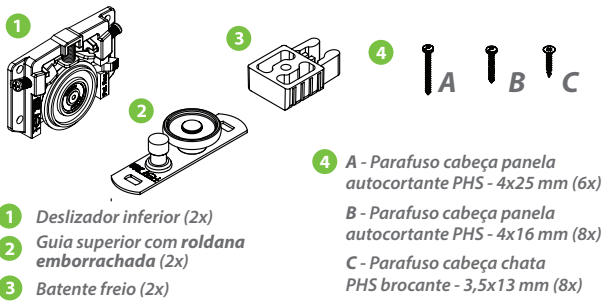

Componentes

Código	Descrição	Embalagem
0086.060031	Kit Rodízio SD 631	50 kits