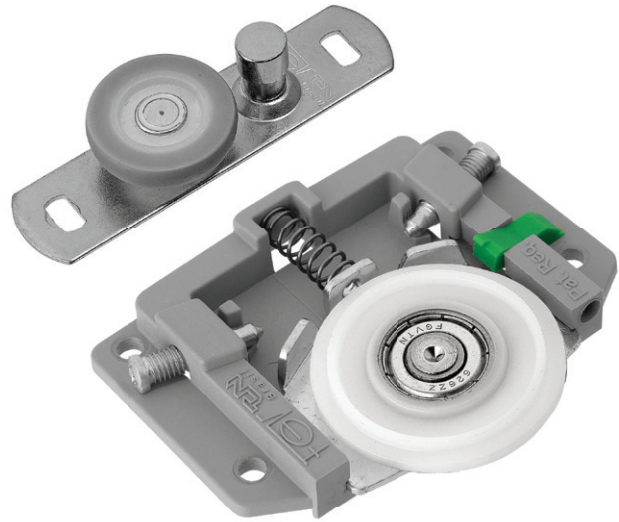

Descrição: Rodízio composto de deslizador inferior com rolamento blindado 626Z com sistema antidescarrilamento. Guia superior com roldanas emborrachadas e batente freio. Permite a regulagem da altura da porta em $\pm 3,5$ mm

Material: Aço relaminado / componentes plásticos em nylon / rolamento 626Z Ø39 mm revestido em poliacetal

Acabamento: Zincado eletrolítico cromatizado azul

Fixação: Parafuso cabeça panela autocortante PHS 4x25mm, parafuso cabeça panela autocortante PHS 4x16mm, parafuso cabeça chata PHS brocante 3,5x13mm

Capacidade: 60 kg por porta

Observações: Pode ser instalado em portas de madeira/MDF e portas com perfil de alumínio.

LANÇAMENTO

Componentes

Código	Descrição	Embalagem
0086.060031	Kit Rodízio SD 631	50 kits

Sugestões de trilho conforme espessuras de portas

Instalação do batente freio no perfil

Pode ser montado com Dispositivo Slowmotion Softdoor