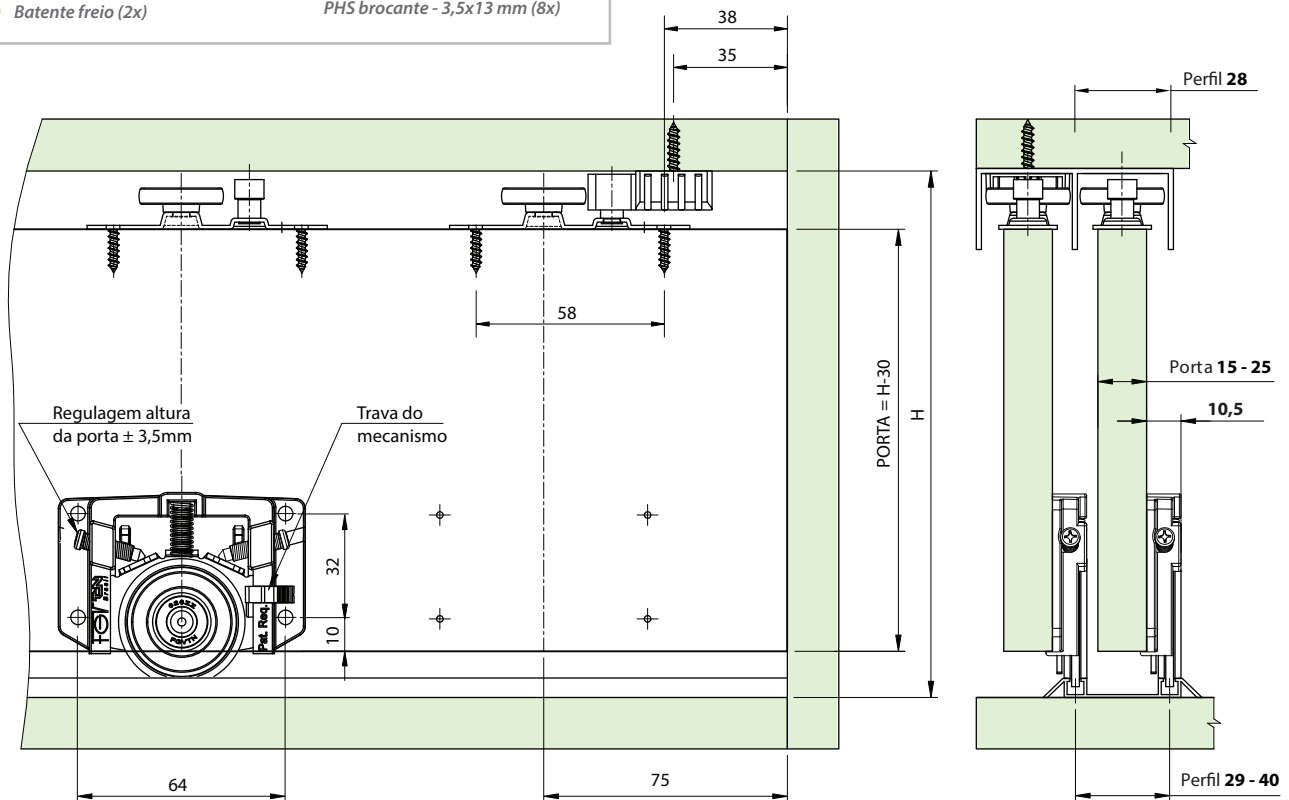

Descrição: Rodízio composto de deslizador inferior com rolamento blindado 626Z com sistema antidescarrilamento. Guia superior com roldanas emborrachadas e batente freio. Permite a regulagem da altura da porta em $\pm 3,5$ mm

Material: Aço relaminado / componentes plásticos em nylon / rolamento 626Z Ø39 mm revestido em poliacetal

Acabamento: Zincado eletrolítico cromatizado azul

Fixação: Parafuso cabeça panela autocortante PHS 4x25mm, parafuso cabeça panela autocortante PHS 4x16mm, parafuso cabeça chata PHS brocante 3,5x13mm

Capacidade: 60 kg por porta

Observações: Pode ser instalado em portas de madeira/MDF e portas com perfil de alumínio.

LANÇAMENTO

Componentes

Código	Descrição	Embalagem
0086.060031	Kit Rodízio SD 631	50 kits

Sugestões de trilho conforme espessuras de portas

Instalação do batente freio no perfil

Pode ser montado com Dispositivo Slowmotion Softdoor