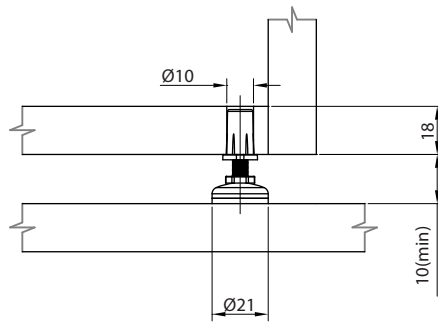

# Sapata Niveladora $\phi 21$ mm

40  
Kg

Código	Descrição	Embalagem
0091.901021	Sapata Niveladora $\phi 21$ mm	1.000 / 100 peças