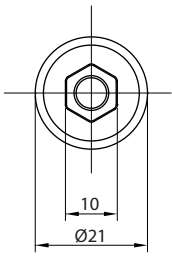

# Sapata Niveladora $\phi 21$ mm

40  
Kg

Código	Descrição	Embalagem
0091.901021	Sapata Niveladora $\phi 21$ mm	1.000 / 100 peças