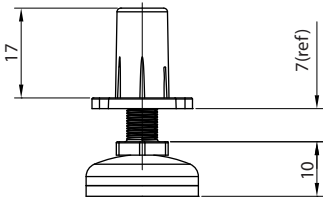

# Sapata Niveladora $\phi 21$ mm

40  
Kg

Código	Descrição	Embalagem
0091.901021	Sapata Niveladora $\phi 21$ mm	1.000 / 100 peças