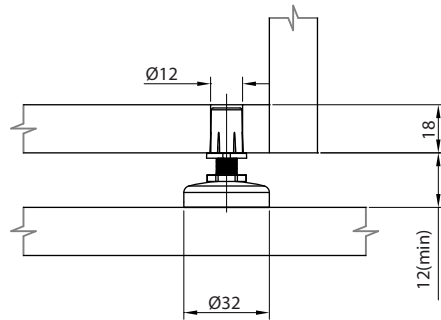

Sapata Niveladora $\phi 32$ mm

Código	Descrição	Embalagem
0091.901032	Sapata Niveladora $\phi 32$ mm	500 / 50 peças