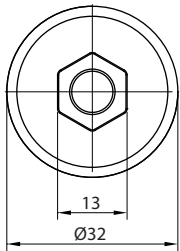

Sapata Niveladora $\phi 32$ mm

Código	Descrição	Embalagem
0091.901032	Sapata Niveladora $\phi 32$ mm	500 / 50 peças