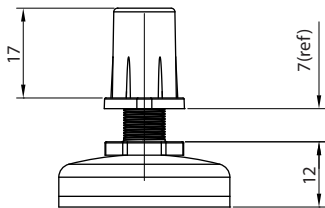

Sapata Niveladora $\phi 32$ mm

Código	Descrição	Embalagem
0091.901032	Sapata Niveladora $\phi 32$ mm	500 / 50 peças