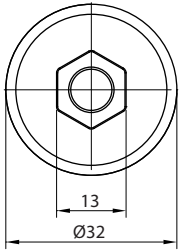

Sapata Niveladora $\phi 32$ mm

40 Kg

Código	Descrição	Embalagem
0091.901032	Sapata Niveladora $\phi 32$ mm	500 / 50 peças