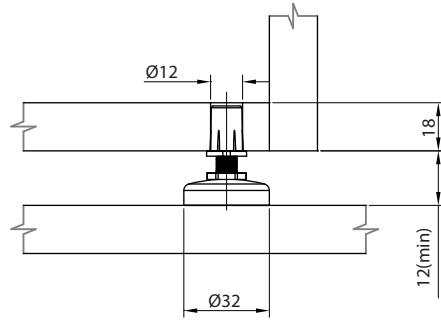

Sapata Niveladora $\phi 32$ mm

40 Kg

Código	Descrição	Embalagem
0091.901032	Sapata Niveladora $\phi 32$ mm	500 / 50 peças