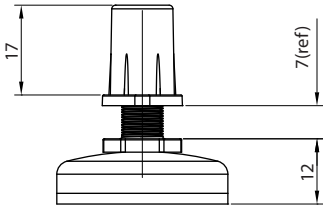

Sapata Niveladora $\phi 32$ mm

40 Kg

Código	Descrição	Embalagem
0091.901032	Sapata Niveladora $\phi 32$ mm	500 / 50 peças