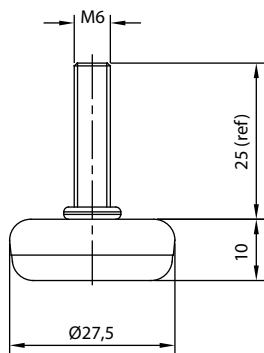

Sapata Niveladora D27,5 M6x25

LANÇAMENTO

Código	Descrição	Embalagem
0091.901027	Sapata Niveladora D27,5 M6x25	100 conjuntos
0091.901027IN	Sapata Niveladora D27,5 M6x25 (**)	2.000 conjuntos
0091.401009IN	Bucha Plástica M6x10x19	20.000 peças
0091.901022	Porca Garra M6x10 Zincado	6.000 peças

(**) Não acompanha bucha plástica.

Fornecido com Bucha Plástica M6 (*) na embalagem com 100 conjuntos

(*) Opção de montagem com Porca Garra M6 (0091.901022)