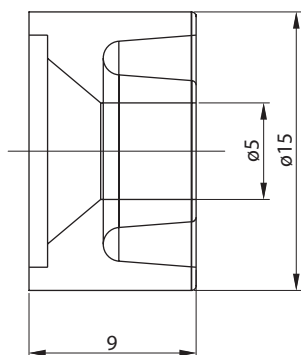

Suporte Plástico 10 x 15 mm

Código	Descrição	Embalagem
0091.810001	Suporte Plástico 10 x 15 mm Branco	20.000 / 1.000 peças
0091.810001C	Suporte Plástico 10 x 15 mm Branco	15.000 / 100 peças
0091.810002	Suporte Plástico 10 x 15 mm Marrom	20.000 / 1.000 peças
0091.810003	Suporte Plástico 10 x 15 mm Preto	20.000 / 1.000 peças
0091.810004	Suporte Plástico 10 x 15 mm Cinza	20.000 / 1.000 peças
0091.810005	Suporte Plástico 10 x 15 mm Marfim	20.000 / 1.000 peças