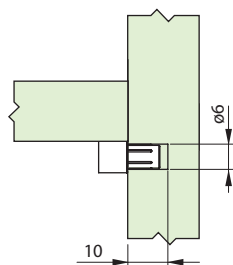

## Suporte Plástico $\varnothing 8 \times \varnothing 6$ mm

Código	Descrição	Embalagem
0091.808001	Suporte Plástico 8 x 6 mm Branco	20.000 / 1.000 peças
0091.808002	Suporte Plástico 8 x 6 mm Marrom	20.000 / 1.000 peças
0091.808003	Suporte Plástico 8 x 6 mm Preto	20.000 / 1.000 peças
0091.808004	Suporte Plástico 8 x 6 mm Cinza	20.000 / 1.000 peças
0091.808005	Suporte Plástico 8 x 6 mm Marfim	20.000 / 1.000 peças