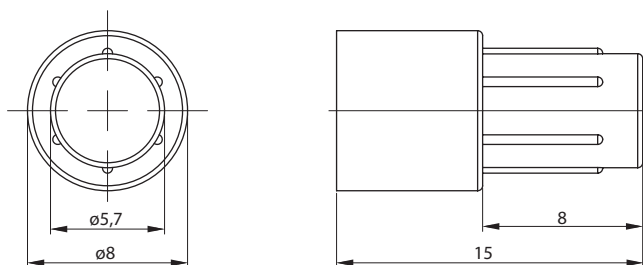

## Suporte Plástico $\varnothing 8 \times \varnothing 6$ mm

Código	Descrição	Embalagem
0091.808001	Suporte Plástico 8 x 6 mm Branco	20.000 / 1.000 peças
0091.808002	Suporte Plástico 8 x 6 mm Marrom	20.000 / 1.000 peças
0091.808003	Suporte Plástico 8 x 6 mm Preto	20.000 / 1.000 peças
0091.808004	Suporte Plástico 8 x 6 mm Cinza	20.000 / 1.000 peças
0091.808005	Suporte Plástico 8 x 6 mm Marfim	20.000 / 1.000 peças