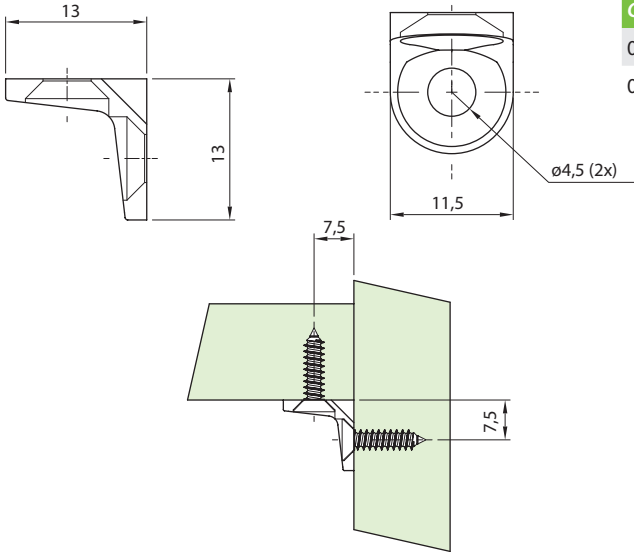

Suporte Prateleira Niquelado ou Branco 13x13 mm 2 Furos

Código	Descrição	Embalagem
0091.801008	Suporte Prateleira Niquelado 13x13 mm 2 Furos	10.000 / 1.000 peças
0091.801010	Suporte Prateleira Branco 13x13 mm 2 Furos	2.000 / 100 peças